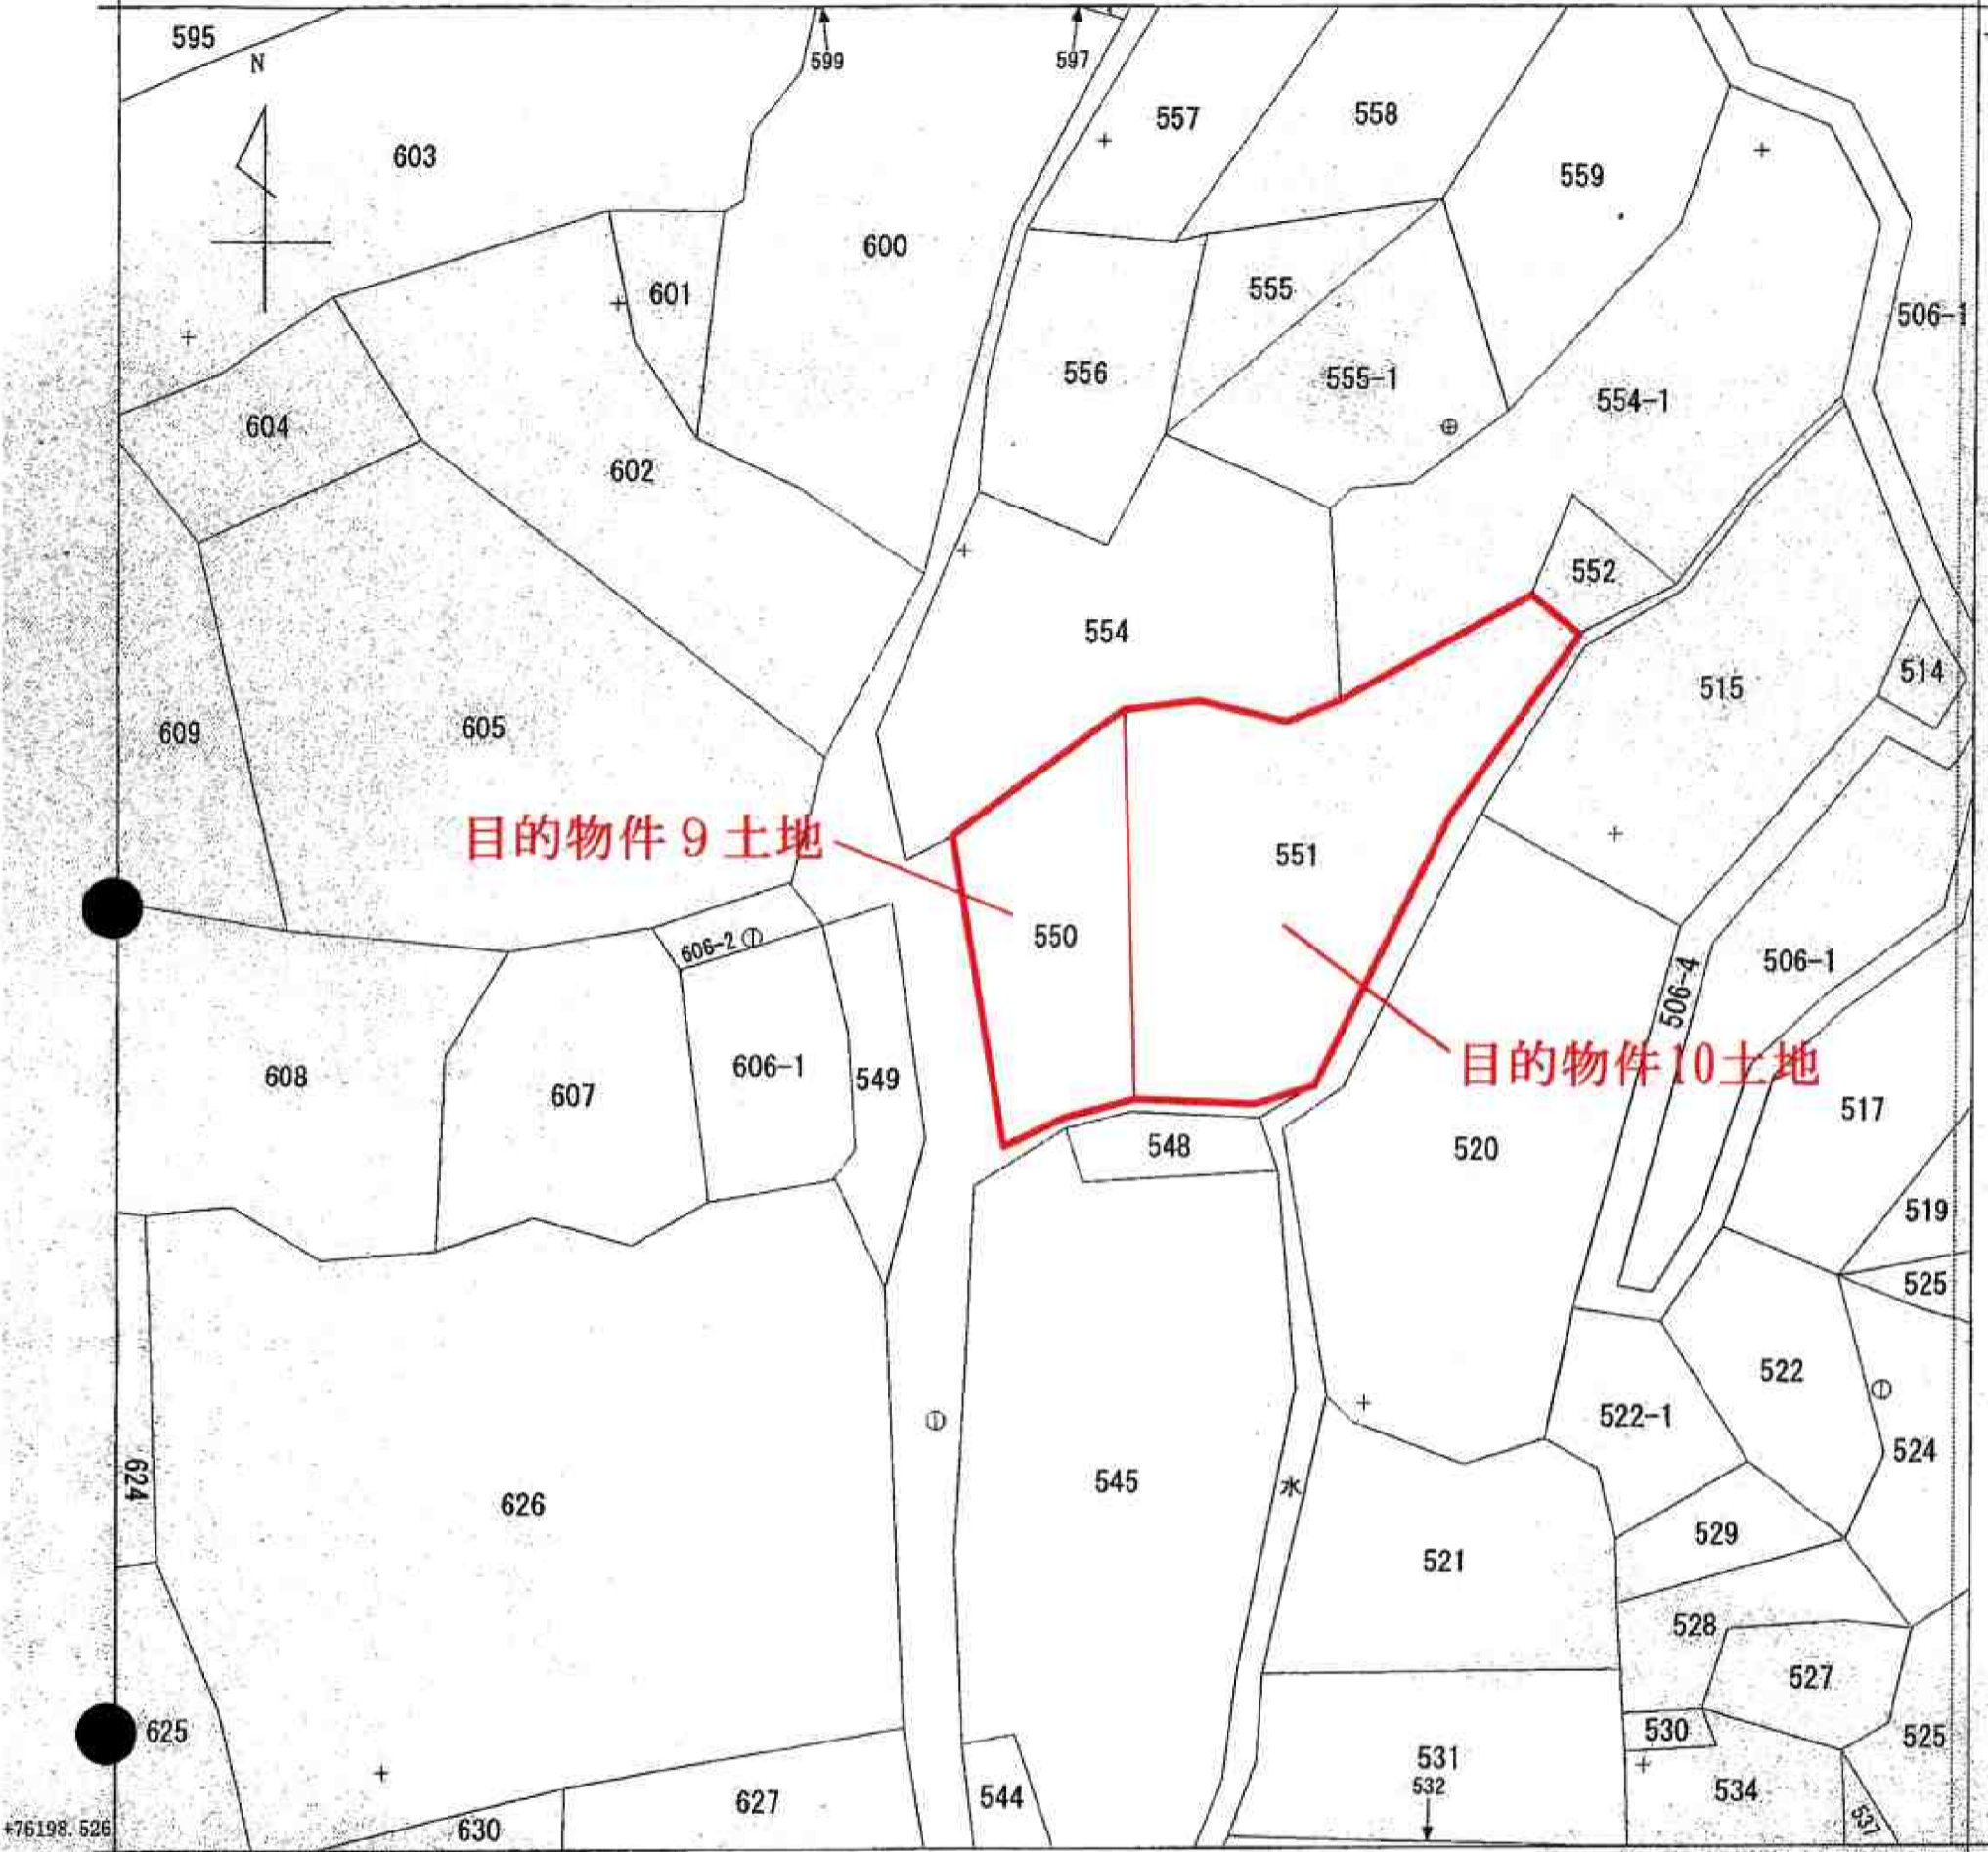

(座標値種別：図上測定)

+50016.244

+76324.526

+49891.244

(座標値種別：図上測定)

地番区域見出
字運天

請求分	所在	国頭郡今帰仁村字運天喜屋原			地番	550番、551番	
出力尺	1/500	精度区分	乙一	座標系番号又は記号	XV	分類	地図(法第14条第1項)
作成年月日	昭和40年8月		備付年月日(原図)	昭和51年4月6日		補記事項	

A3判をA4判へ縮小

(6枚目)