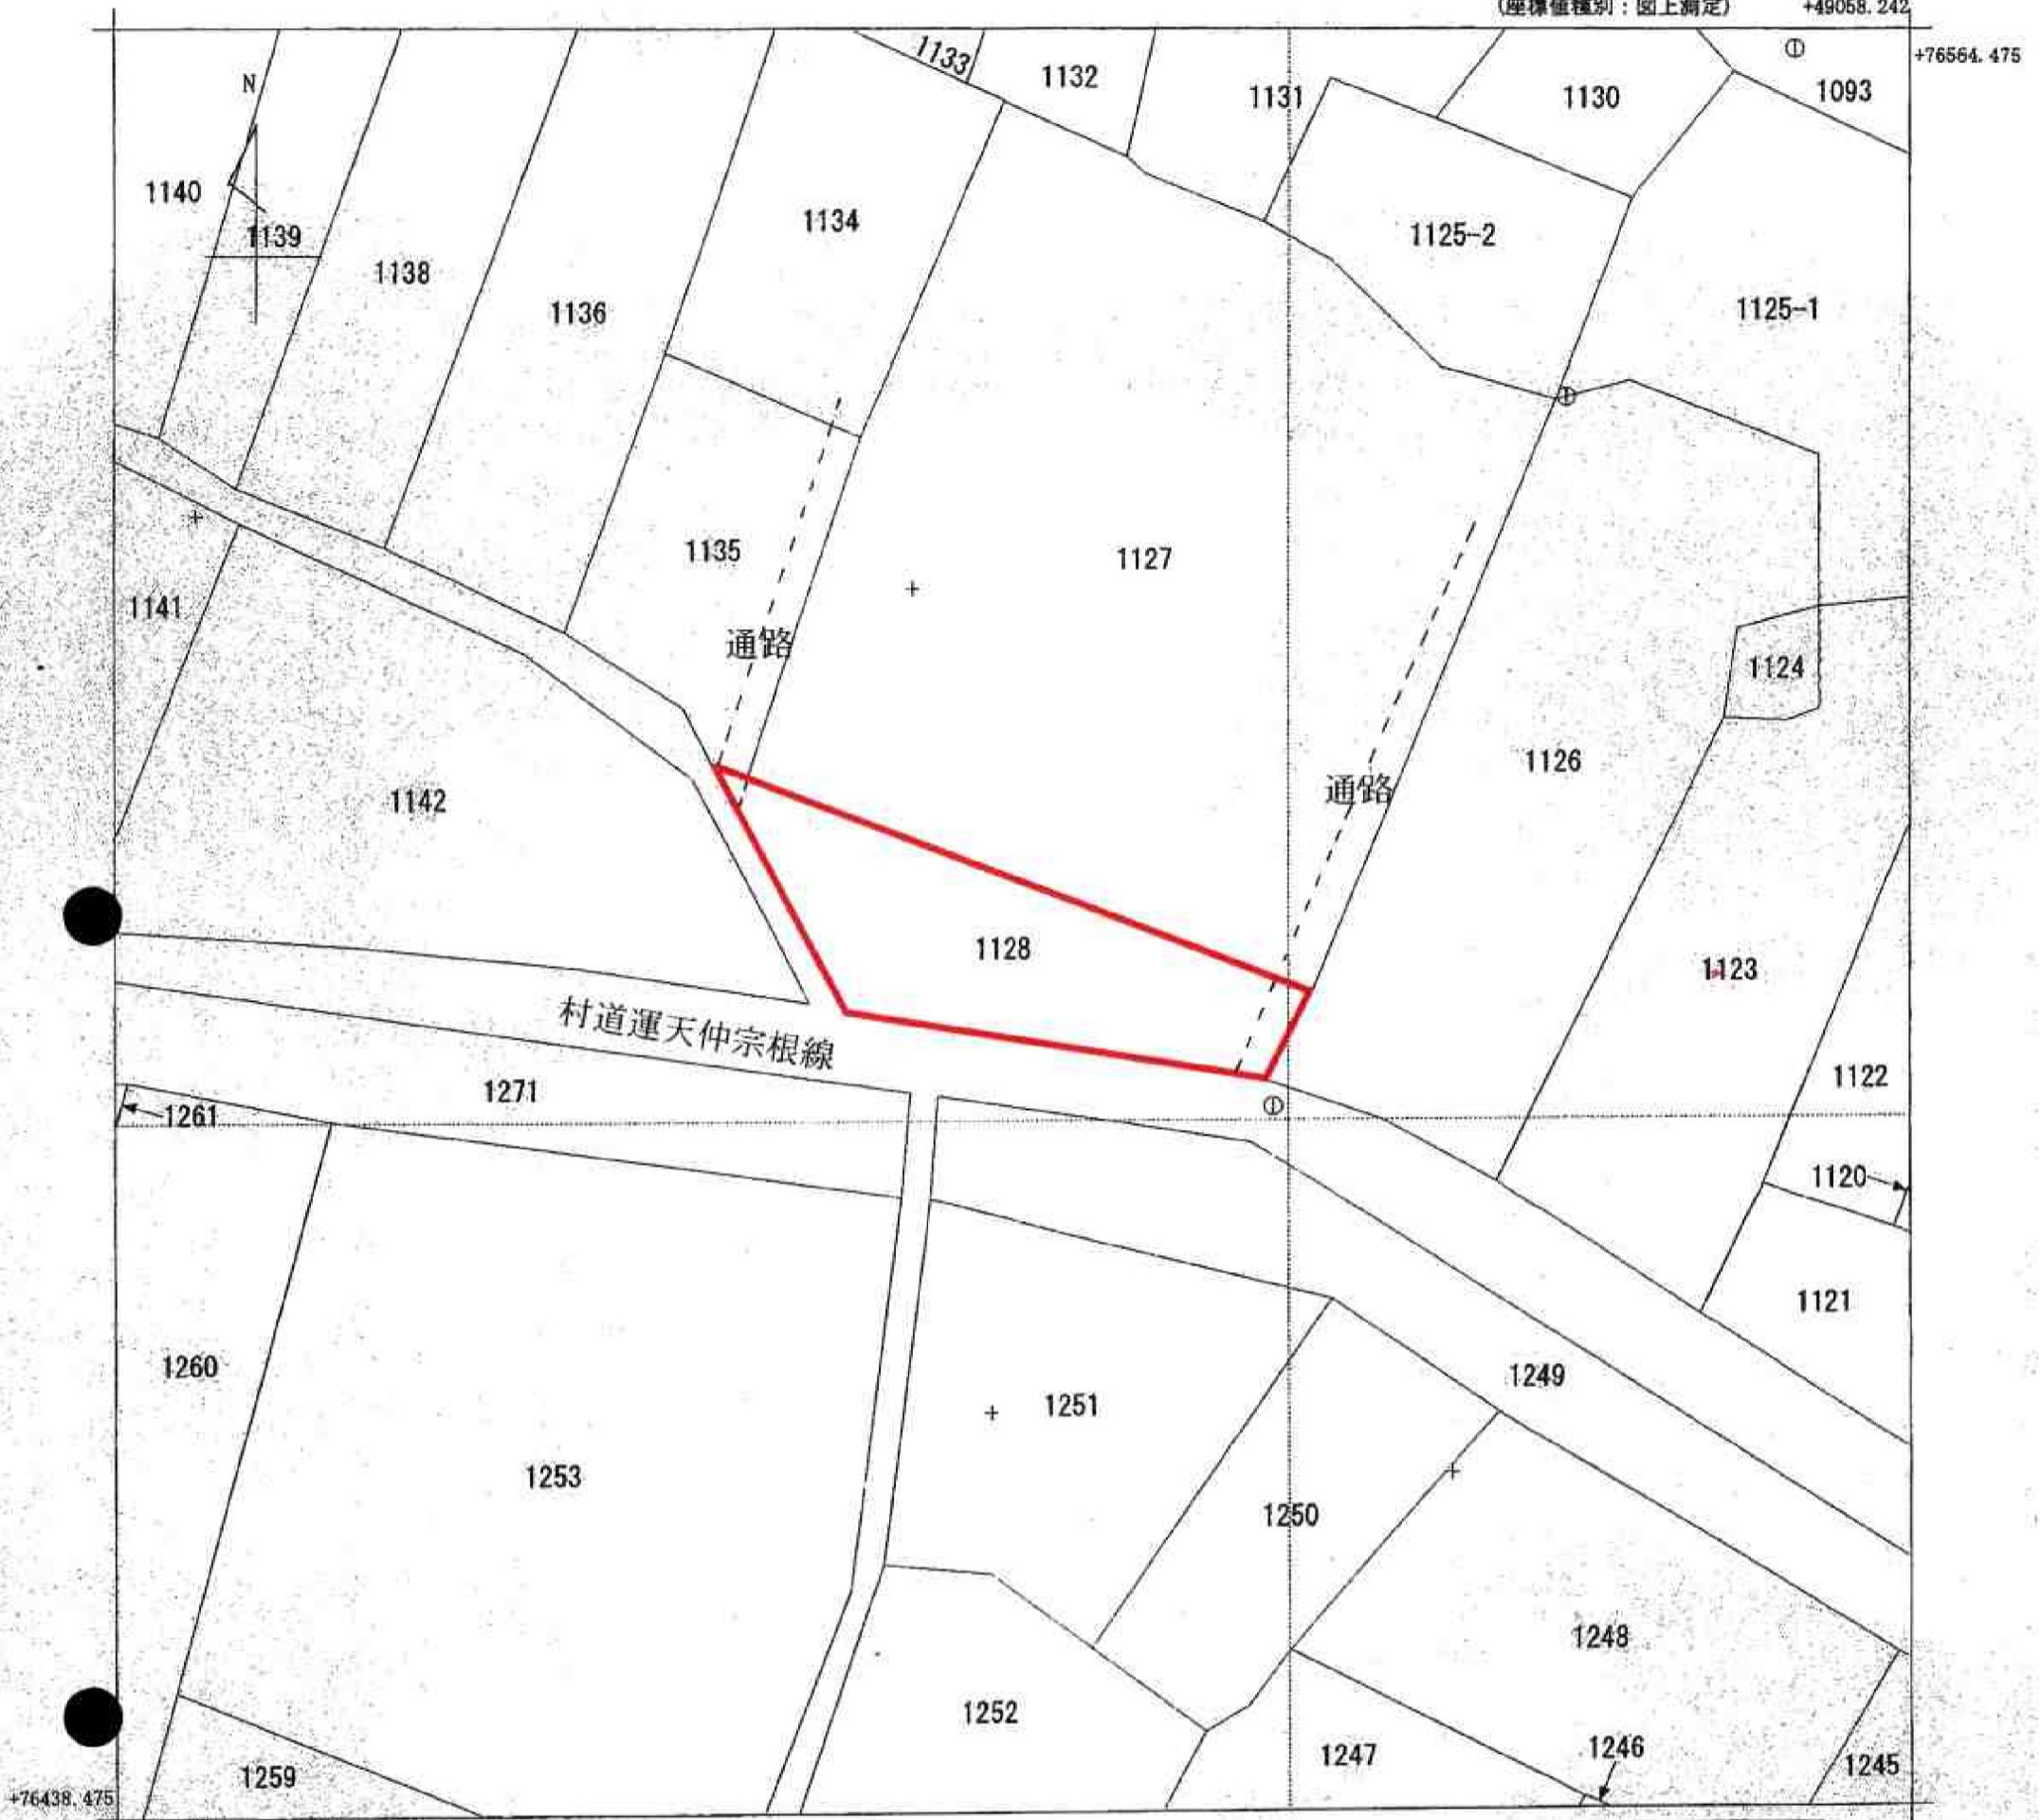

目的物件21土地

(座標値種別：図上測定) +49058.242

地番区域見出
字運天

請求部	所在	国頭郡今帰仁村字運天松堂原				地番	1128番		
出力縮尺	1/500	精度区分	乙一	座標系番号又は記号	XV	分類	地図(法第14条第1項)	種類	地籍図
作成年月日	昭和40年8月			備付年月日(原図)	昭和51年4月6日		補記事項		

A3判をA4判へ縮小

(6枚目)