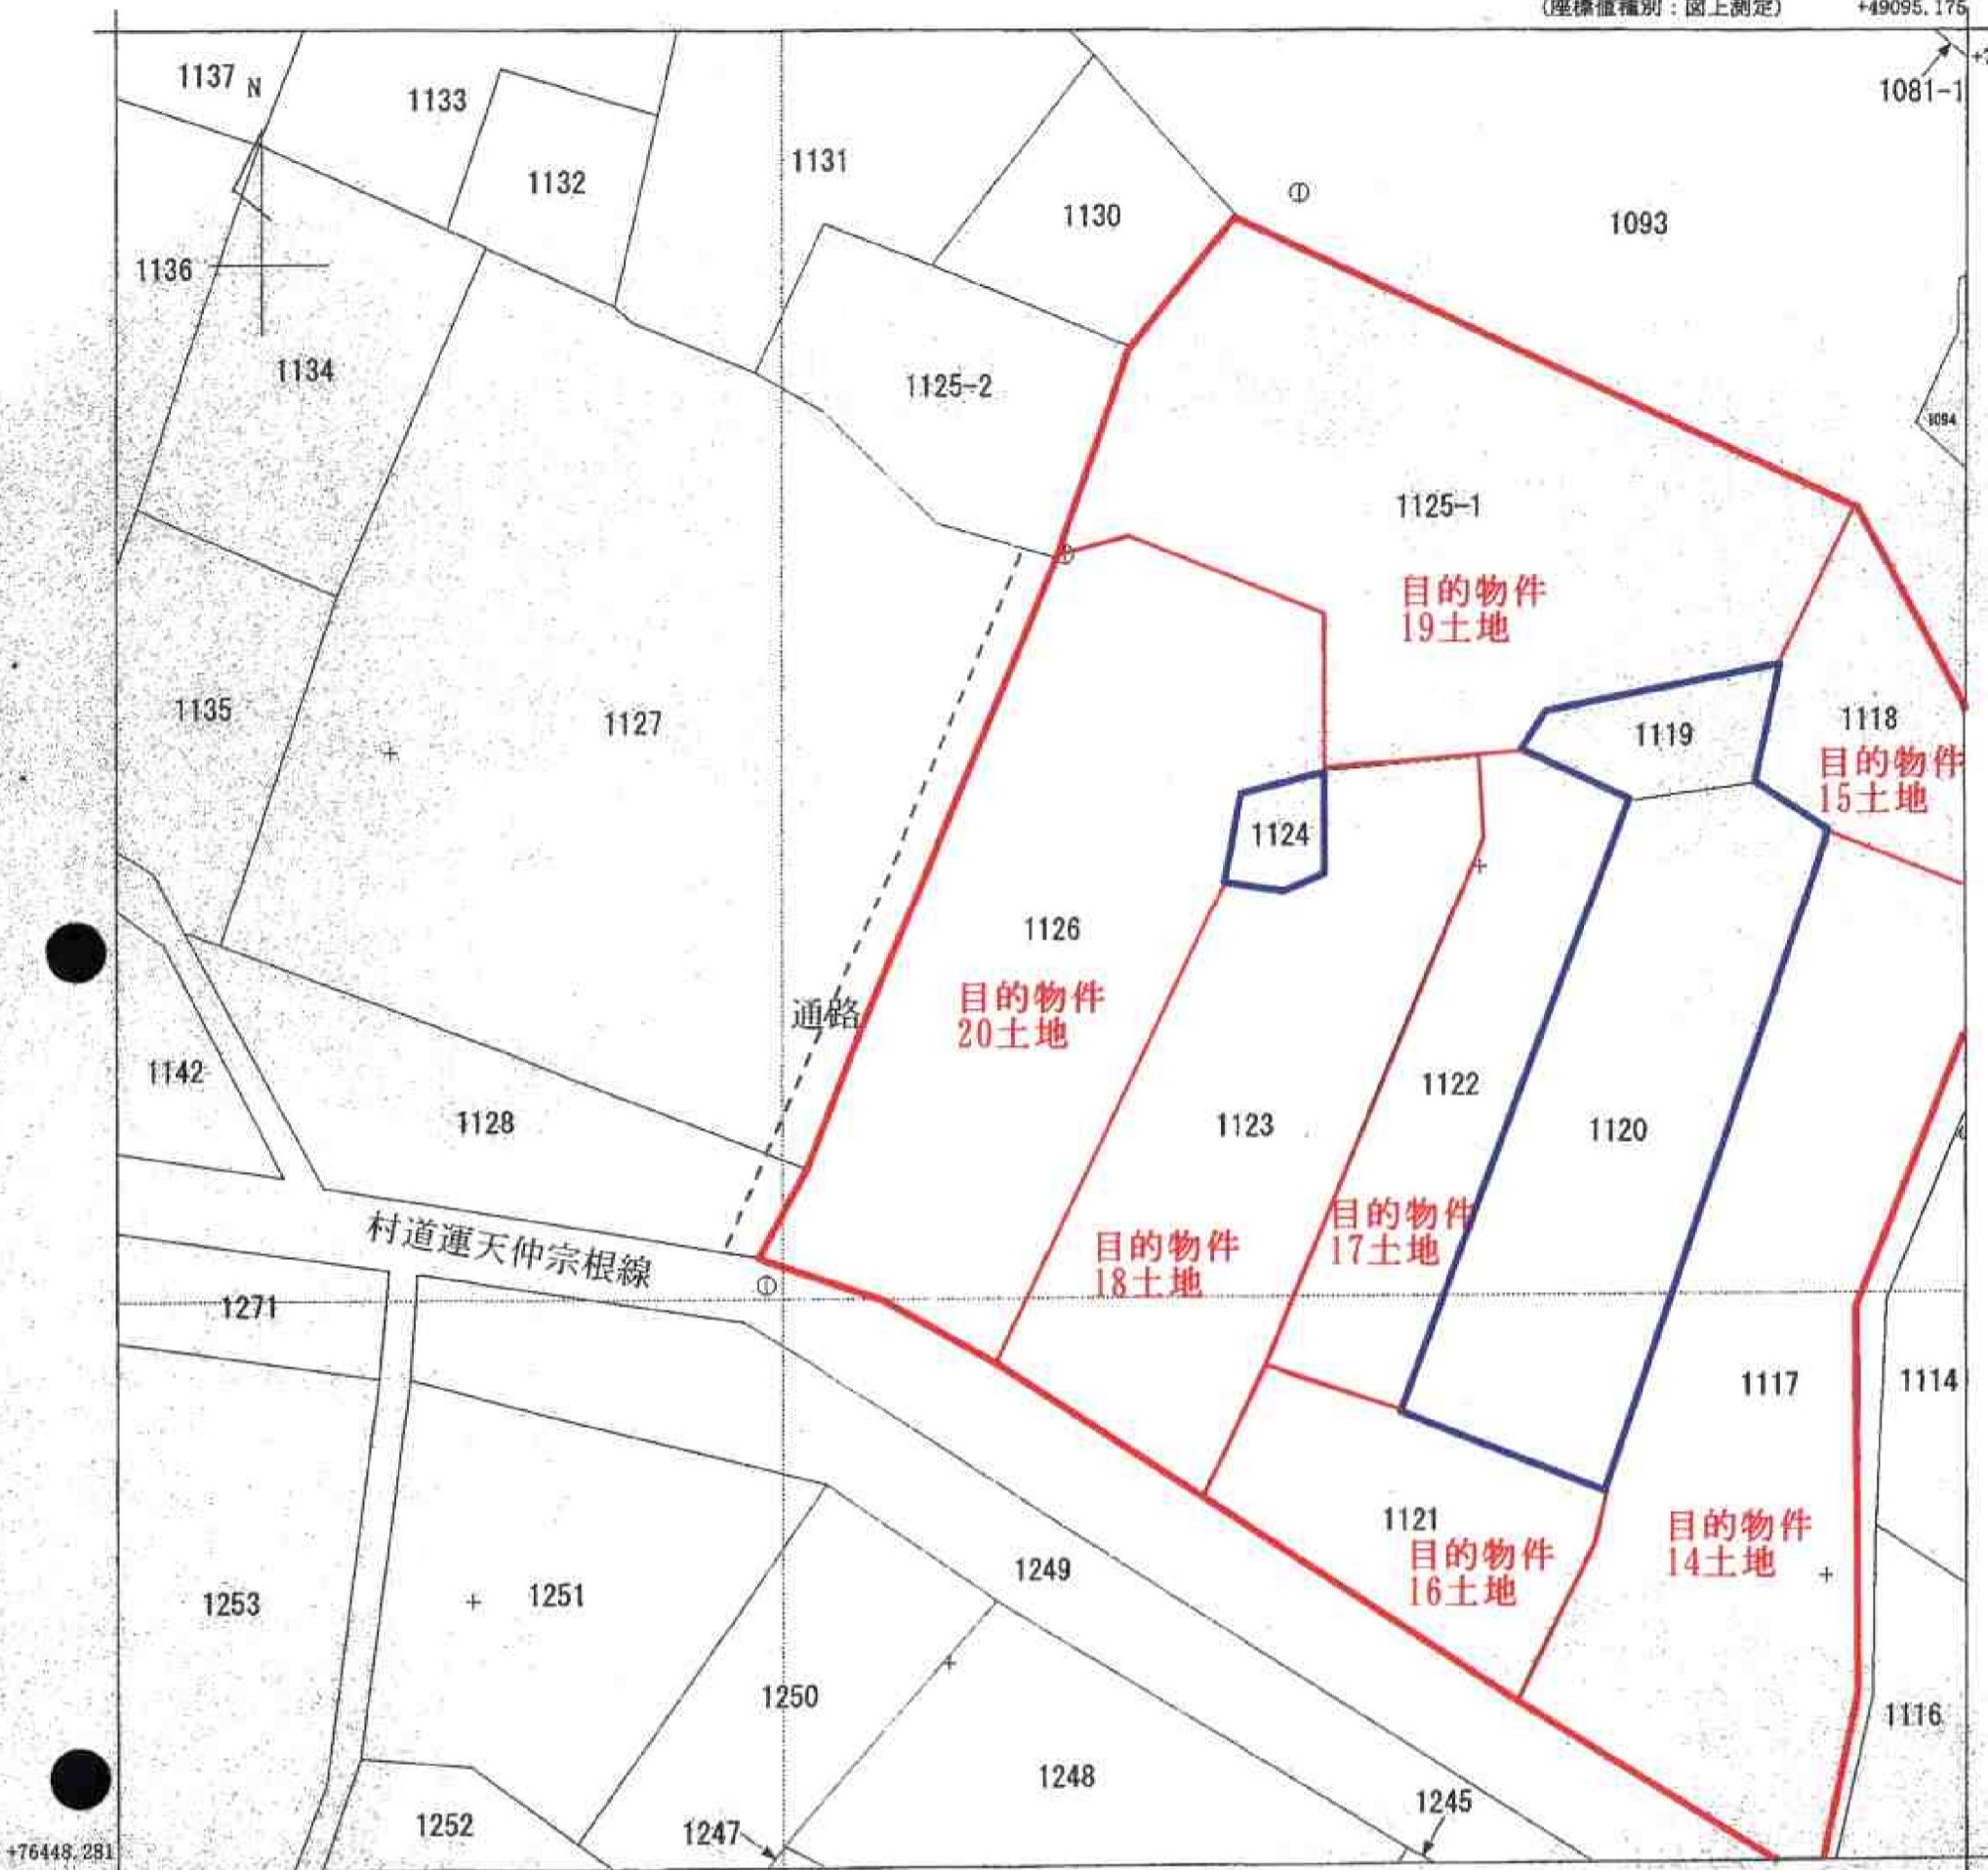

(座標値種別：図上測定)

+49095.175

+76574.281

+76448.281

+48970.175

(座標値種別：図上測定)

地番区域見出
字運天

請求部分	所在	国頭郡今帰仁村字運天松堂原				地番	1117番、1118番、1121番、1121番、1122番、1123番、1125番1、1126番			
出力縮尺	1/500	精度区分	乙一	座標系番号又は記号	XV	分類	地図(法第14条第1項)		種類	地籍図
作成年月日	昭和40年8月			備付年月日(原図)	昭和51年4月6日		補記事項			

A3判をA4判へ縮小

(7枚目)