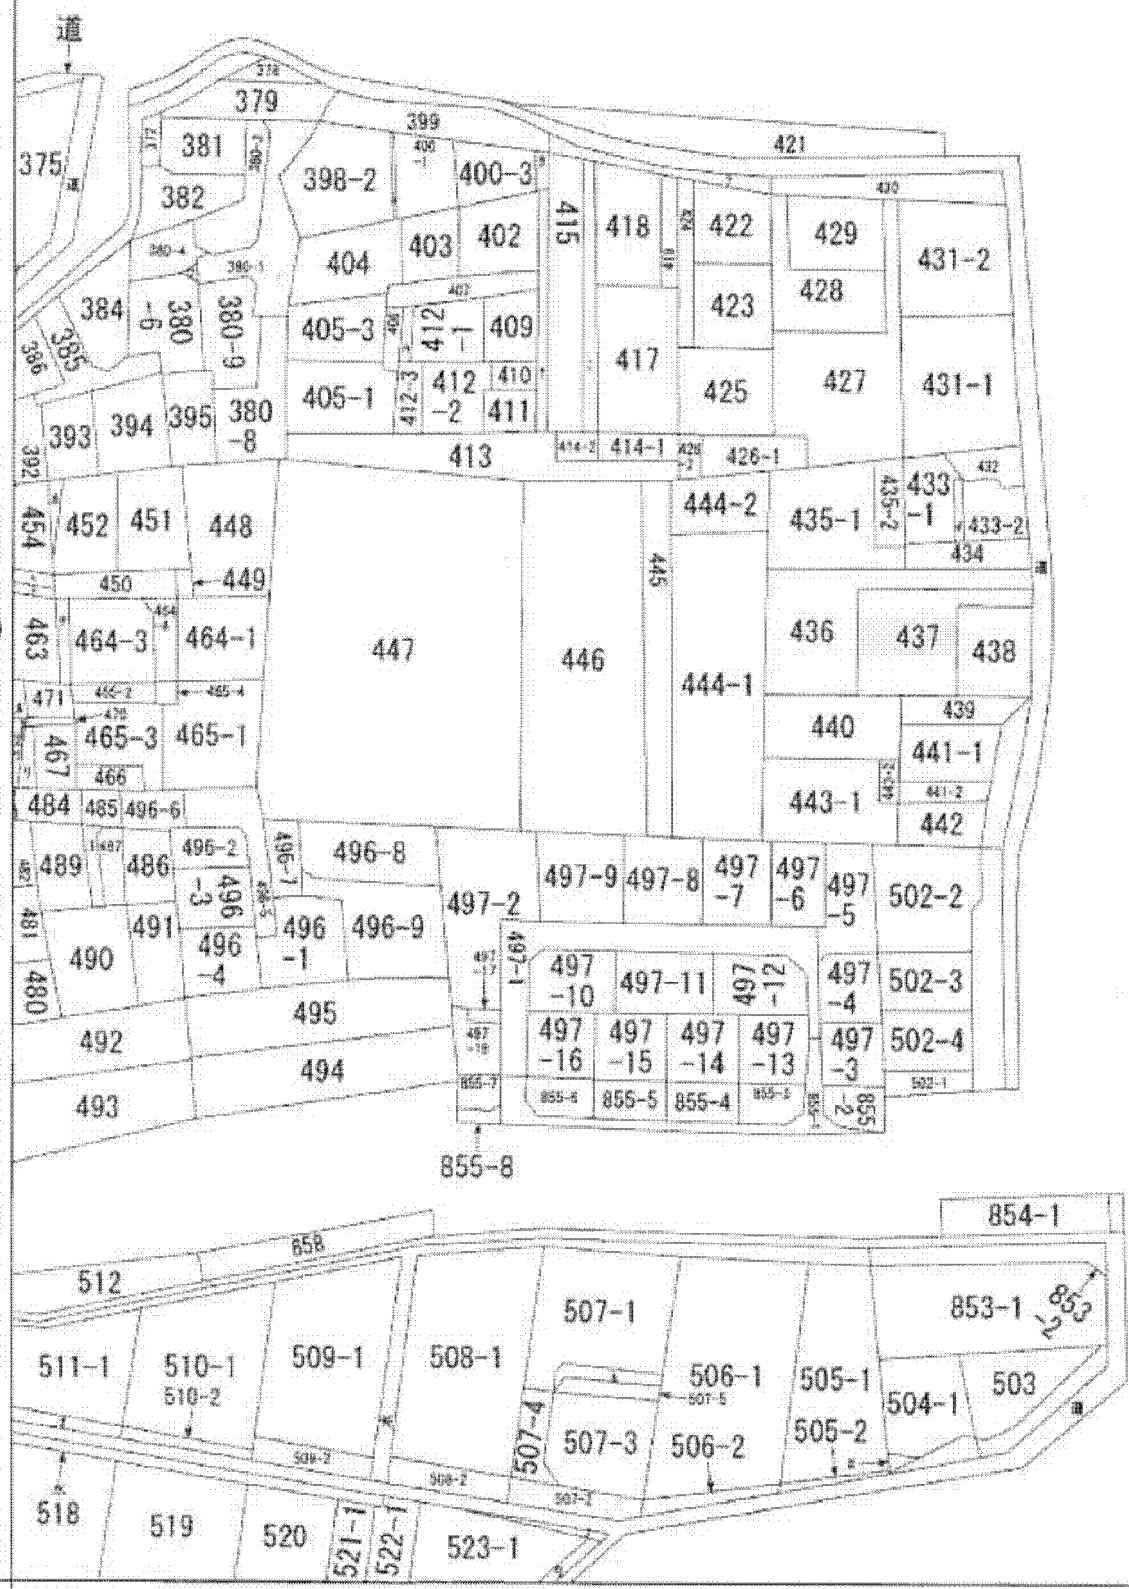

イ 433-3    亜 453    ヲ 468    ッ 475    ヴ 400-2    〒 408    ノ 523-2  
 エ 504-2    ヘ 458    キ 469    テ 483    ヲ 373    〒 420    ノ 511-2  
 コ 412-4    ト 459    ニ 472    テ 488    ヲ 380-5    〒 507-6  
 ケ 416    チ 464-2    ヲ 474    テ 401-2    ヲ 391-2    〒 523-3

「公図写し」 A 3判をA 4判に縮小

A 若葉6丁目

請求部	所在	熊本市東区若葉六丁目			地番	437番		
出力縮尺	縮尺不明	精度区分	座標系番号又は記号	分類	地図に準ずる図面		種類	旧土地台帳附属地図
作成年月日				備付年月日(原図)			補記事項	方位不明