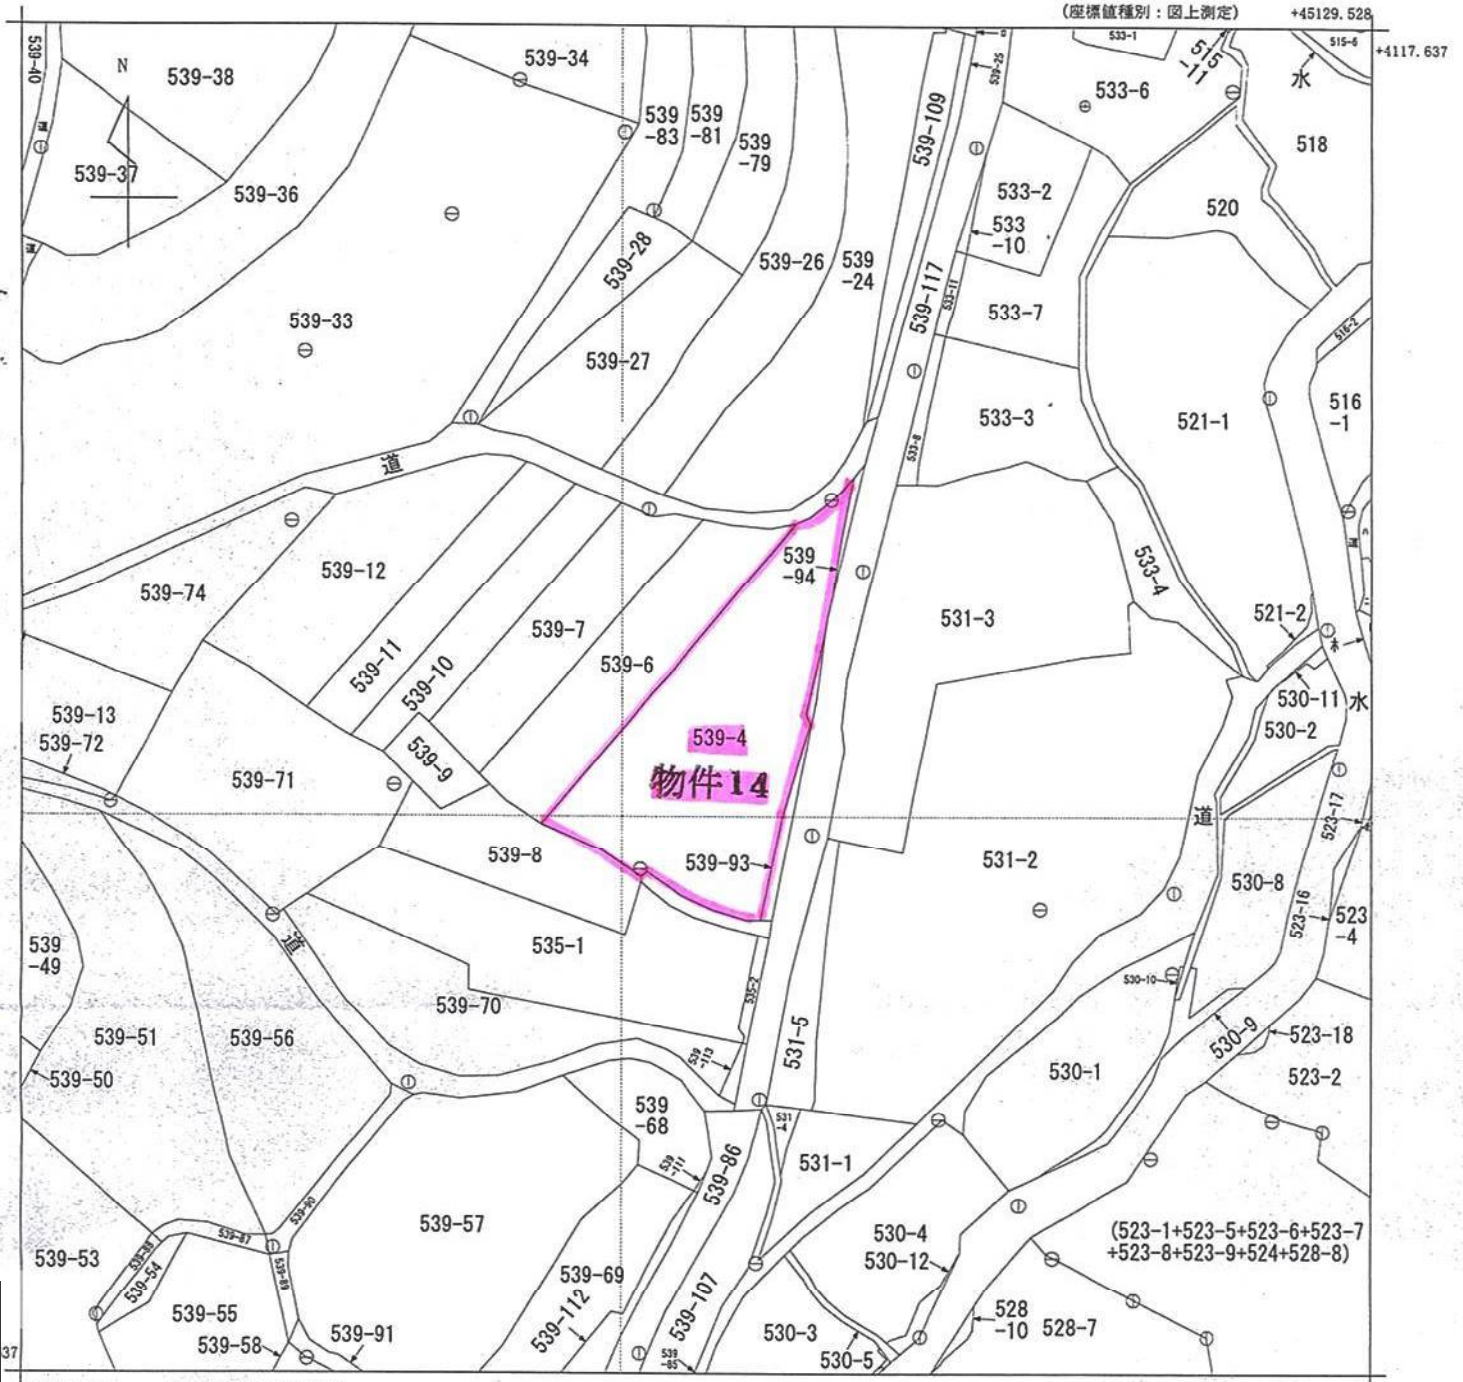

539-110 530-7
 443-1 523-2
 443-8 523-2

公図写 A3→A4への縮小書面

地番区域見出
 太ノ浦郷

本ファイルの改ざん・転用・転載を禁止します

求分	所在	東彼杵郡東彼杵町太ノ浦郷字以土			地番	539番4			
力尺	1/1000	精度区分	乙二	座標系番号又は記号	I	分類	地図(法第14条第1項)	種類	地籍図
成月日				備付年月日(原図)			補記事項		

これは地図に記録されている内容を証明した書面である。

平成26年7月25日
 長崎地方法務局佐世保支局
 登記官

番号：8-8
 (1)

公用

(6 枚目)