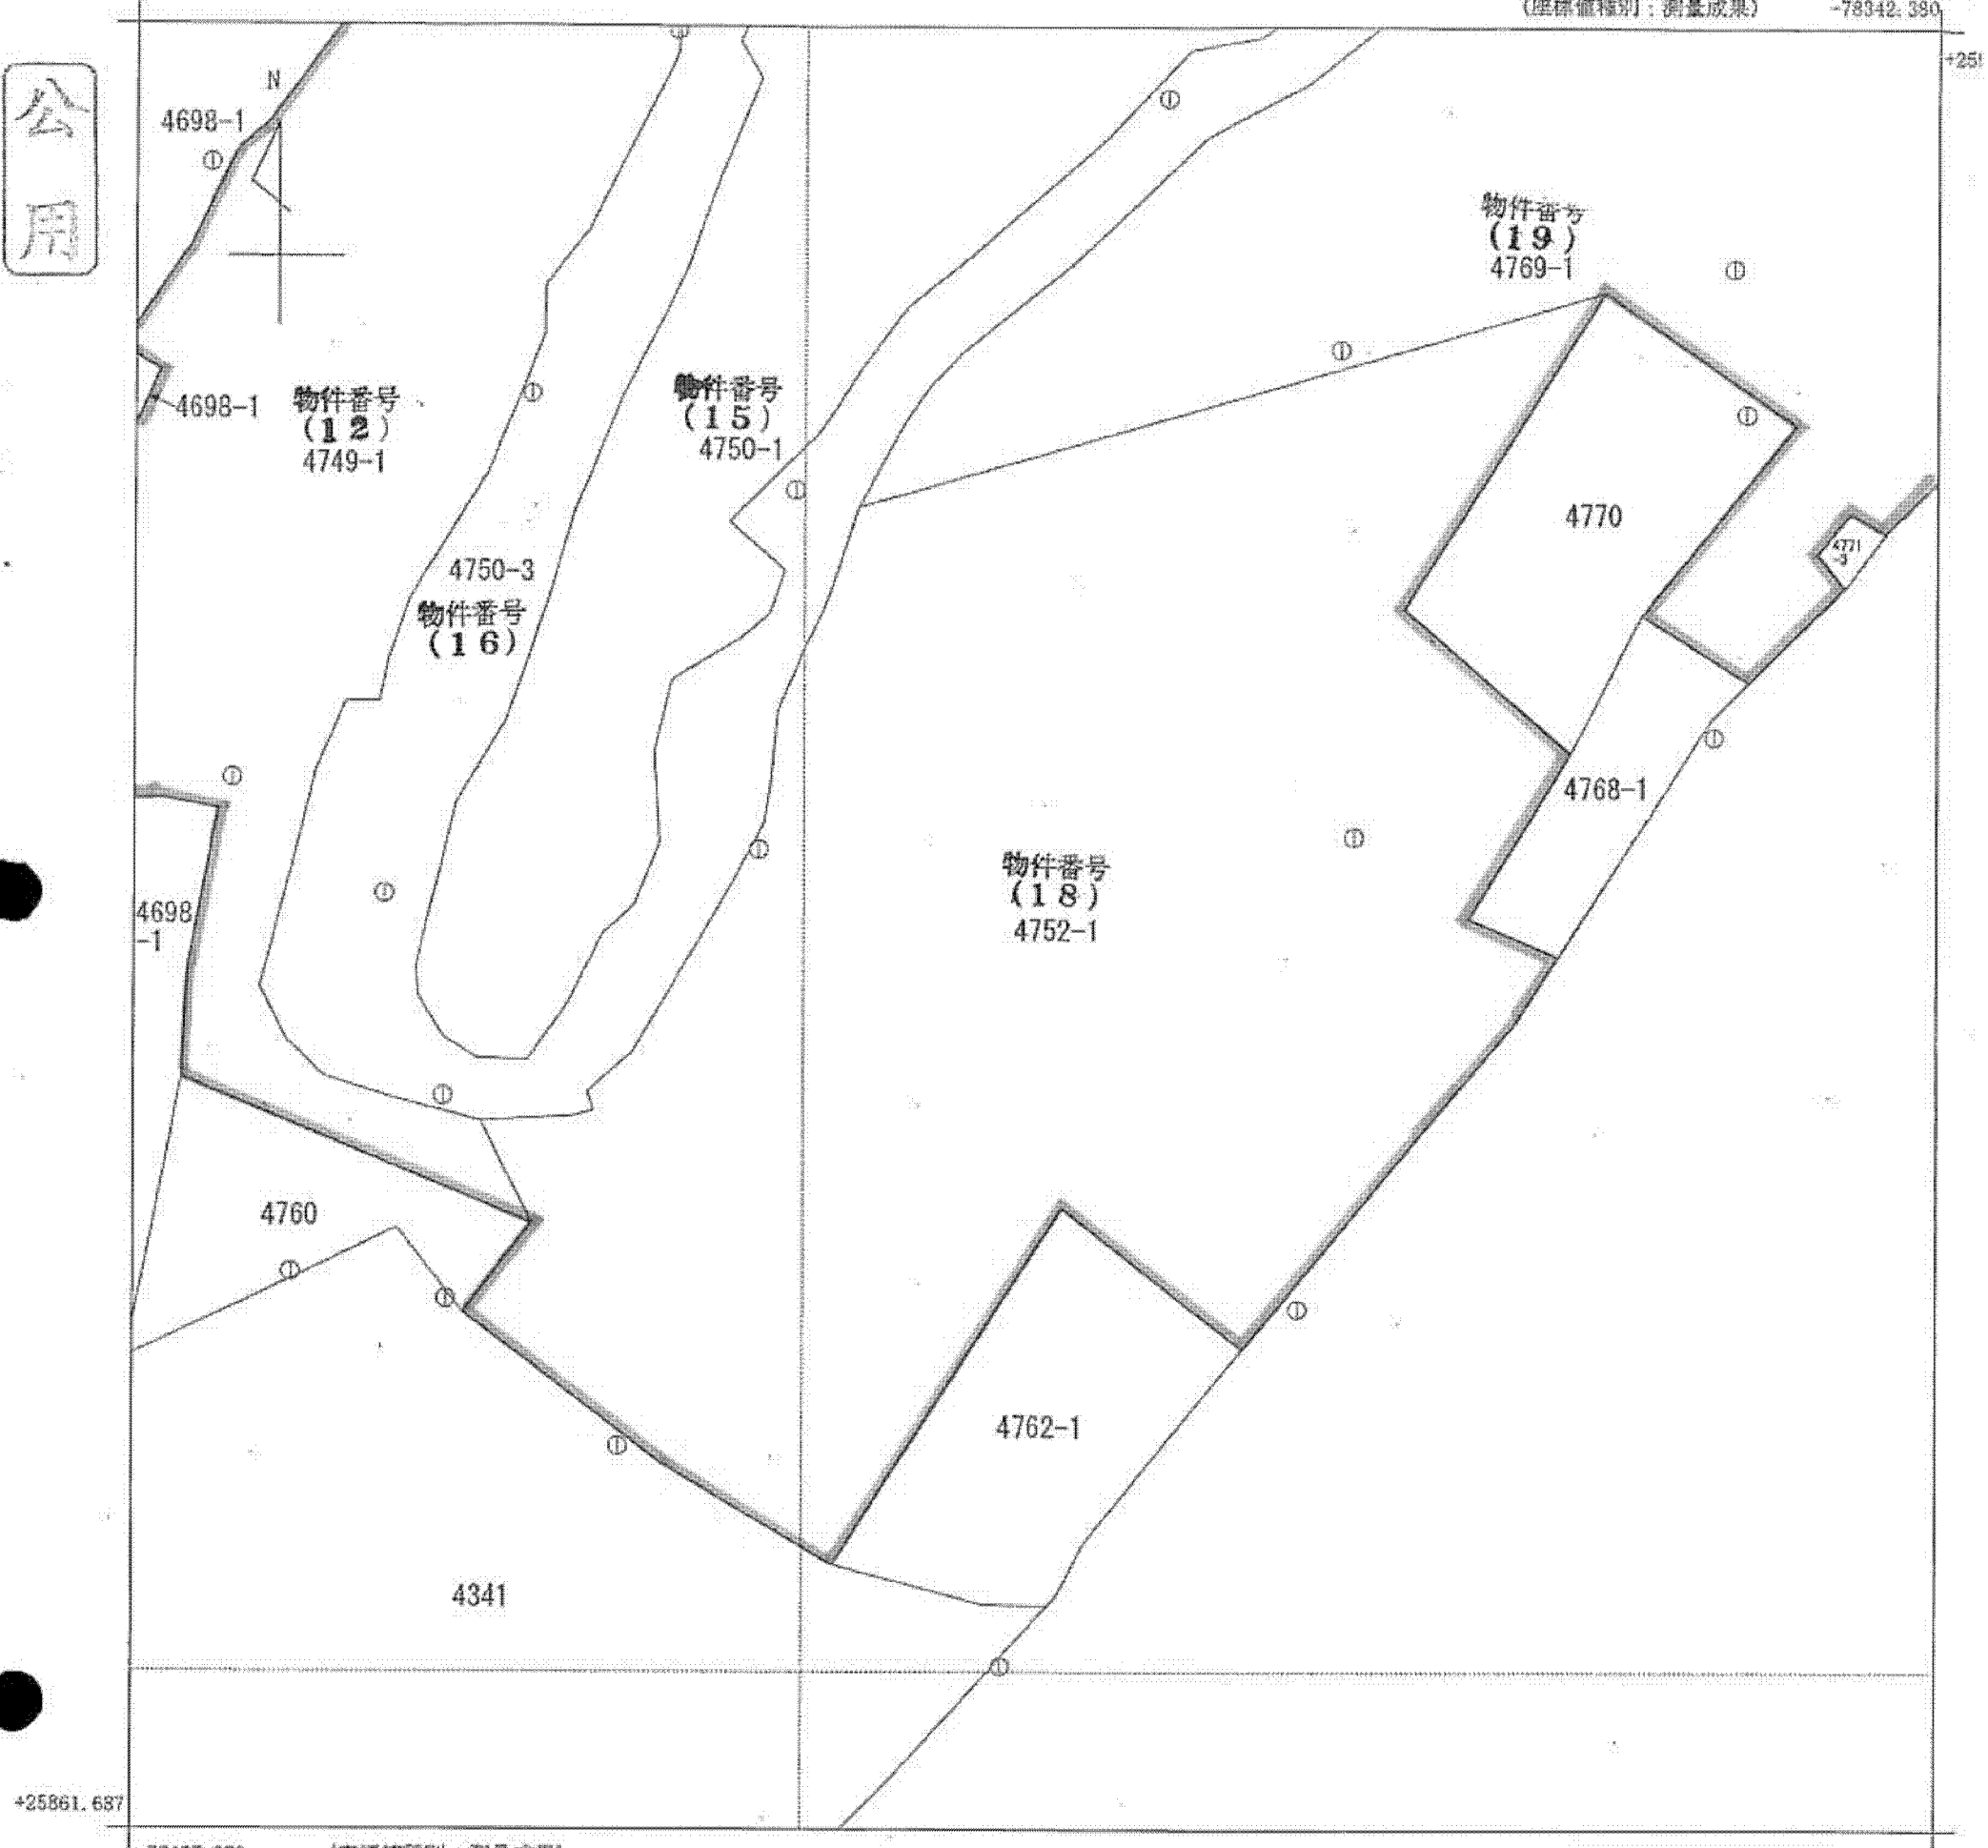

公用

請求部	所在	杵島郡江北町大字山口字柳谷				地番	4752番1			
出力尺	1/500	精度区分	乙一	座標系番号又は記号	II	分類	地図(法第14条第1項)		種類	地籍図
作成年月日	平成20年2月			備付年月日(原図)	平成21年8月26日			補記事項		

A4判に縮小