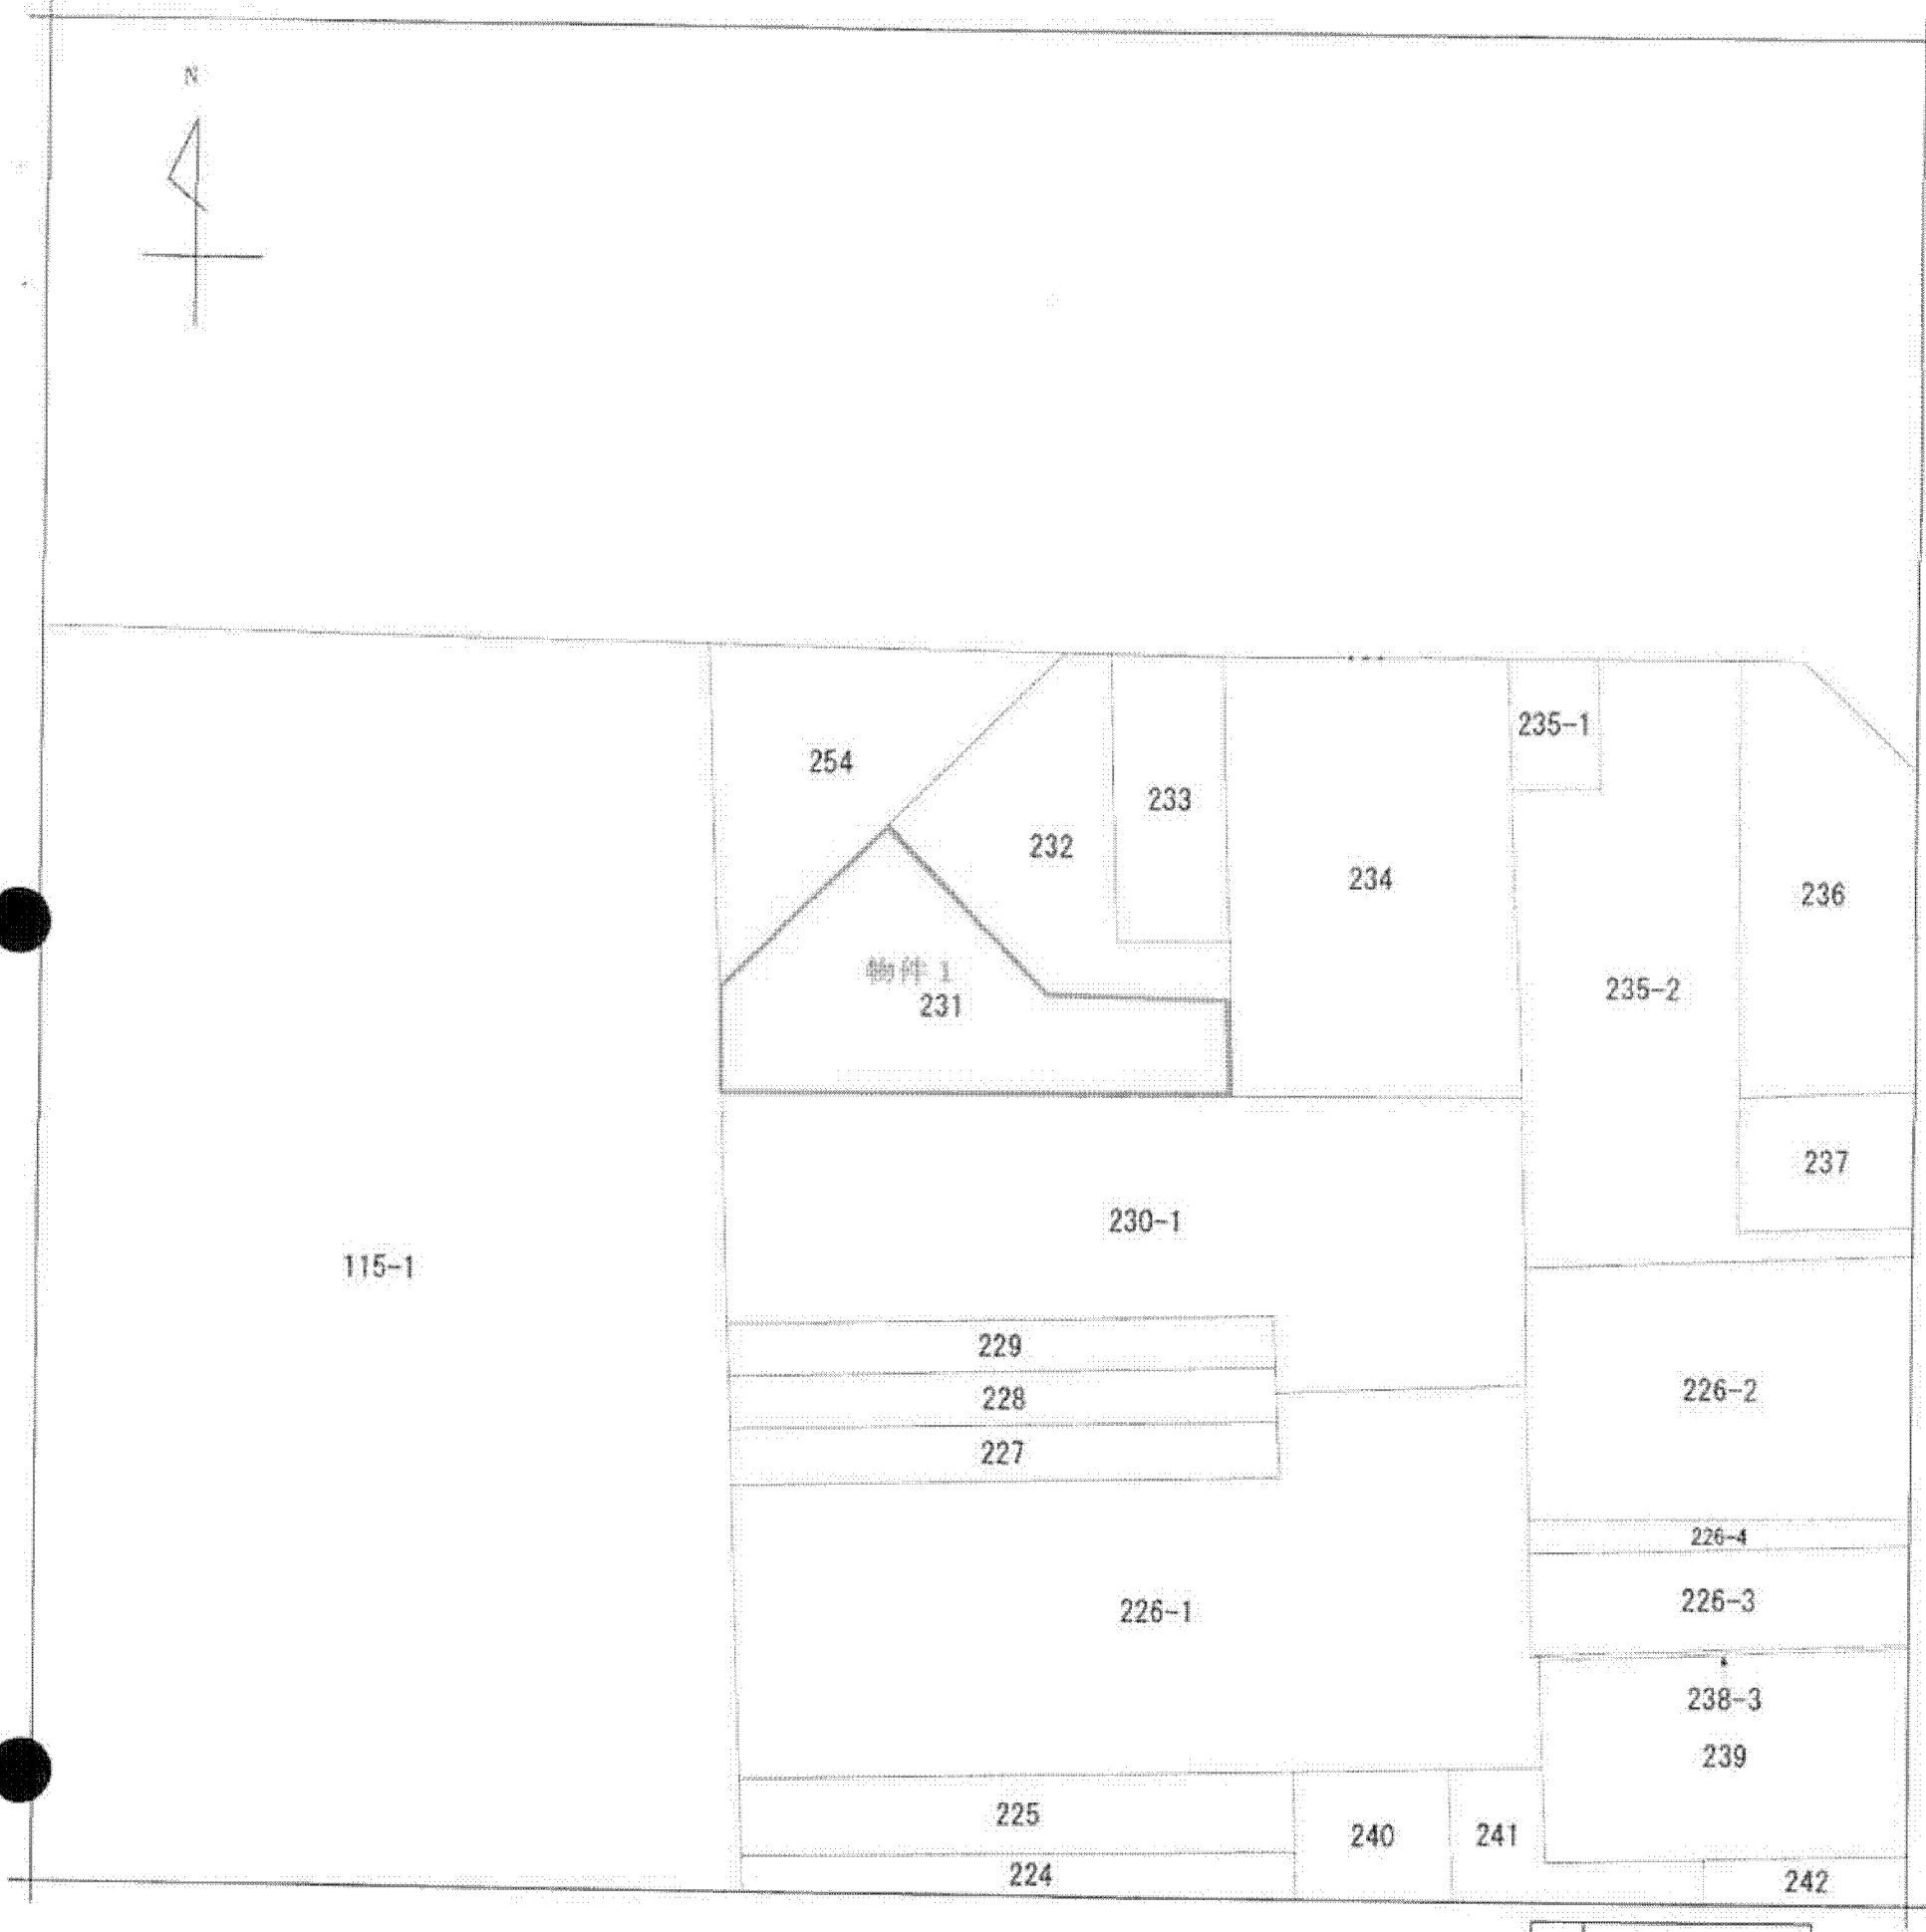

公用

地番区域見出
はりまや町
1丁目

請求部	所在	高知市はりまや町一丁目		地番	231番	
出力縮尺	1/250	精度区分		座標系番号又は記号	分類	地図(法第14条第1項)
作成年月日	昭和53年5月15日		備付年月日(原図)		補記事項	
						種類 土地区画整理所在図

これは地図に記載されている内容を証明した書面である。

平成25年2月20日
高知地方法務局

申請番号：15-2
(1/1)

登記官

(A3をA4に縮小)

不動産登記法
第14条地図写