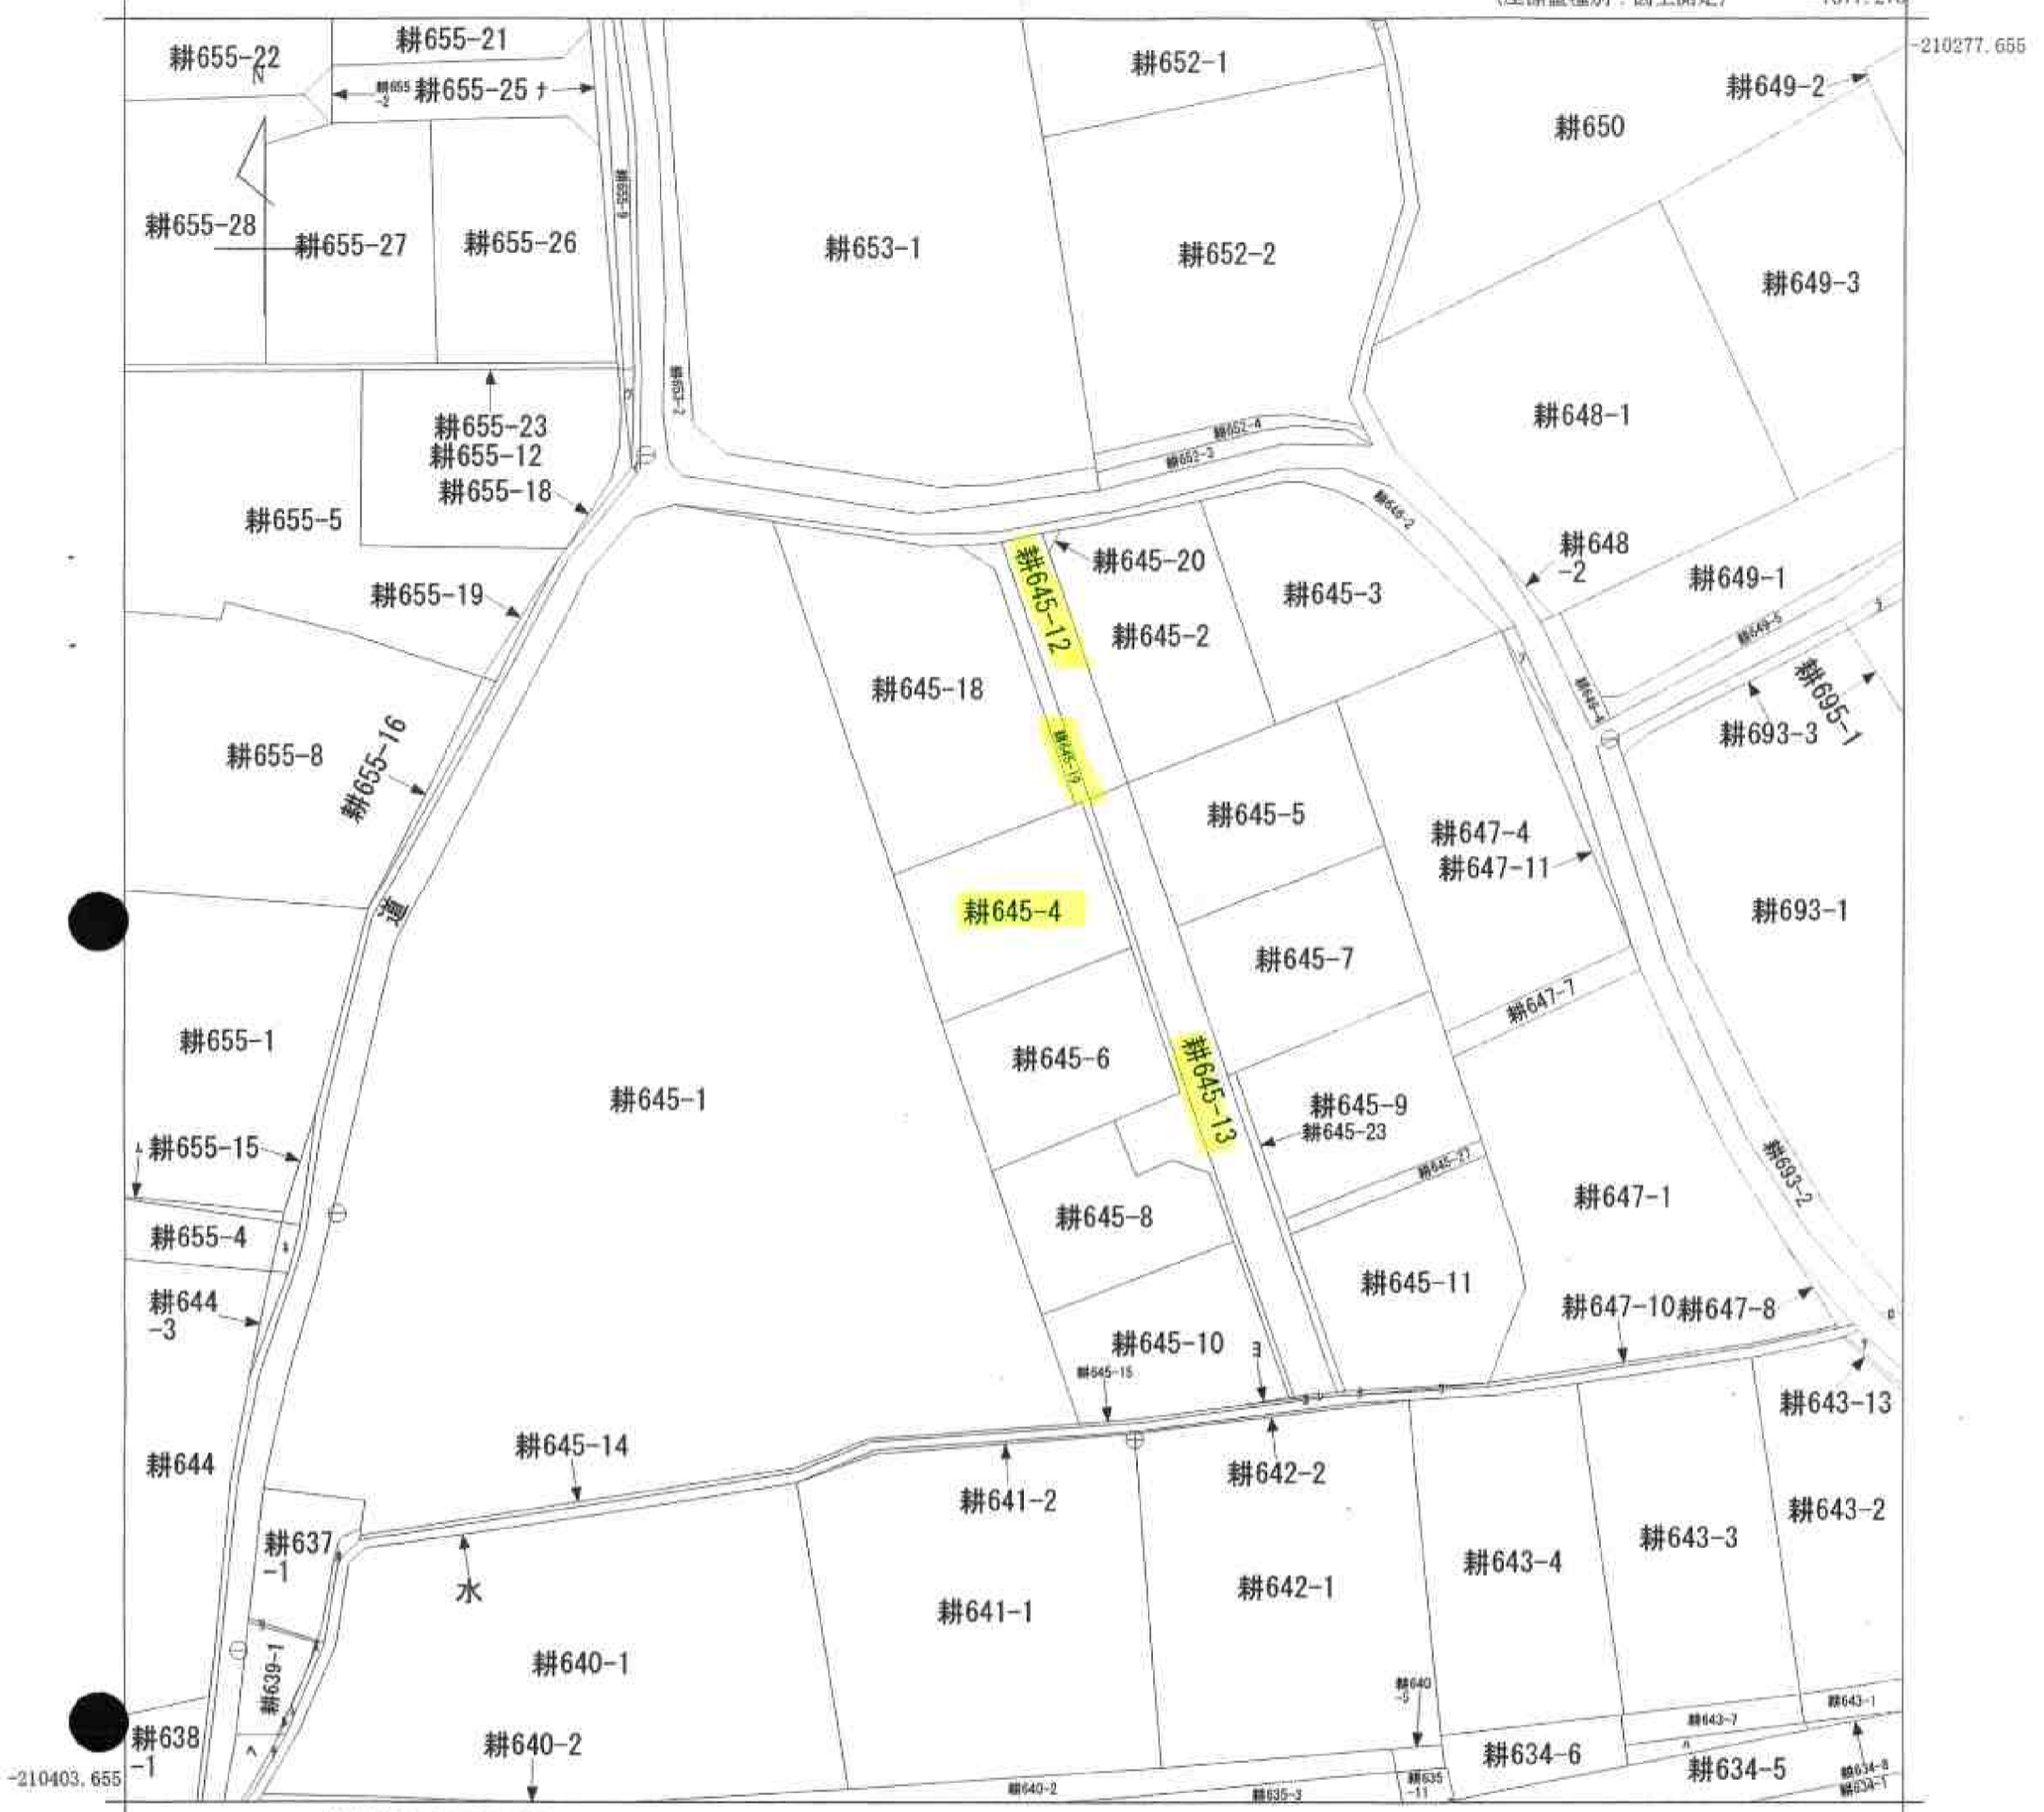

イ	水	ホ	耕637-2	リ	耕639-5	ワ	耕645-16	レ	耕645-30	ナ	耕655-20
ロ	水	ヘ	耕639-2	ヌ	耕639-6	カ	耕645-17	ソ	耕647-9	ラ	耕695-3
ハ	耕634-7	ト	耕639-3	ネ	耕639-7	ヨ	耕645-26	フ	耕655-11	ル	耕655-29
ニ	耕635-7	チ	耕639-4	フ	耕643-5	タ	耕645-29	ネ	耕655-17		

(座標値種別：図上測定) -7877.278

地番区域見出
玖珂町

請求部	所在	岩国市玖珂町字中谷津				地番	645番4		
出力尺	1/500	精度区分	乙一	座標系番号又は記号	Ⅲ	分類	地図(法第14条第1項)	種類	地籍図
作成年月日	昭和43年12月			備付年月日(原図)	昭和55年4月1日		補記事項		

／耕

申請番号：21-1
(1/1)

縮小(A3→A4)

(6枚目)