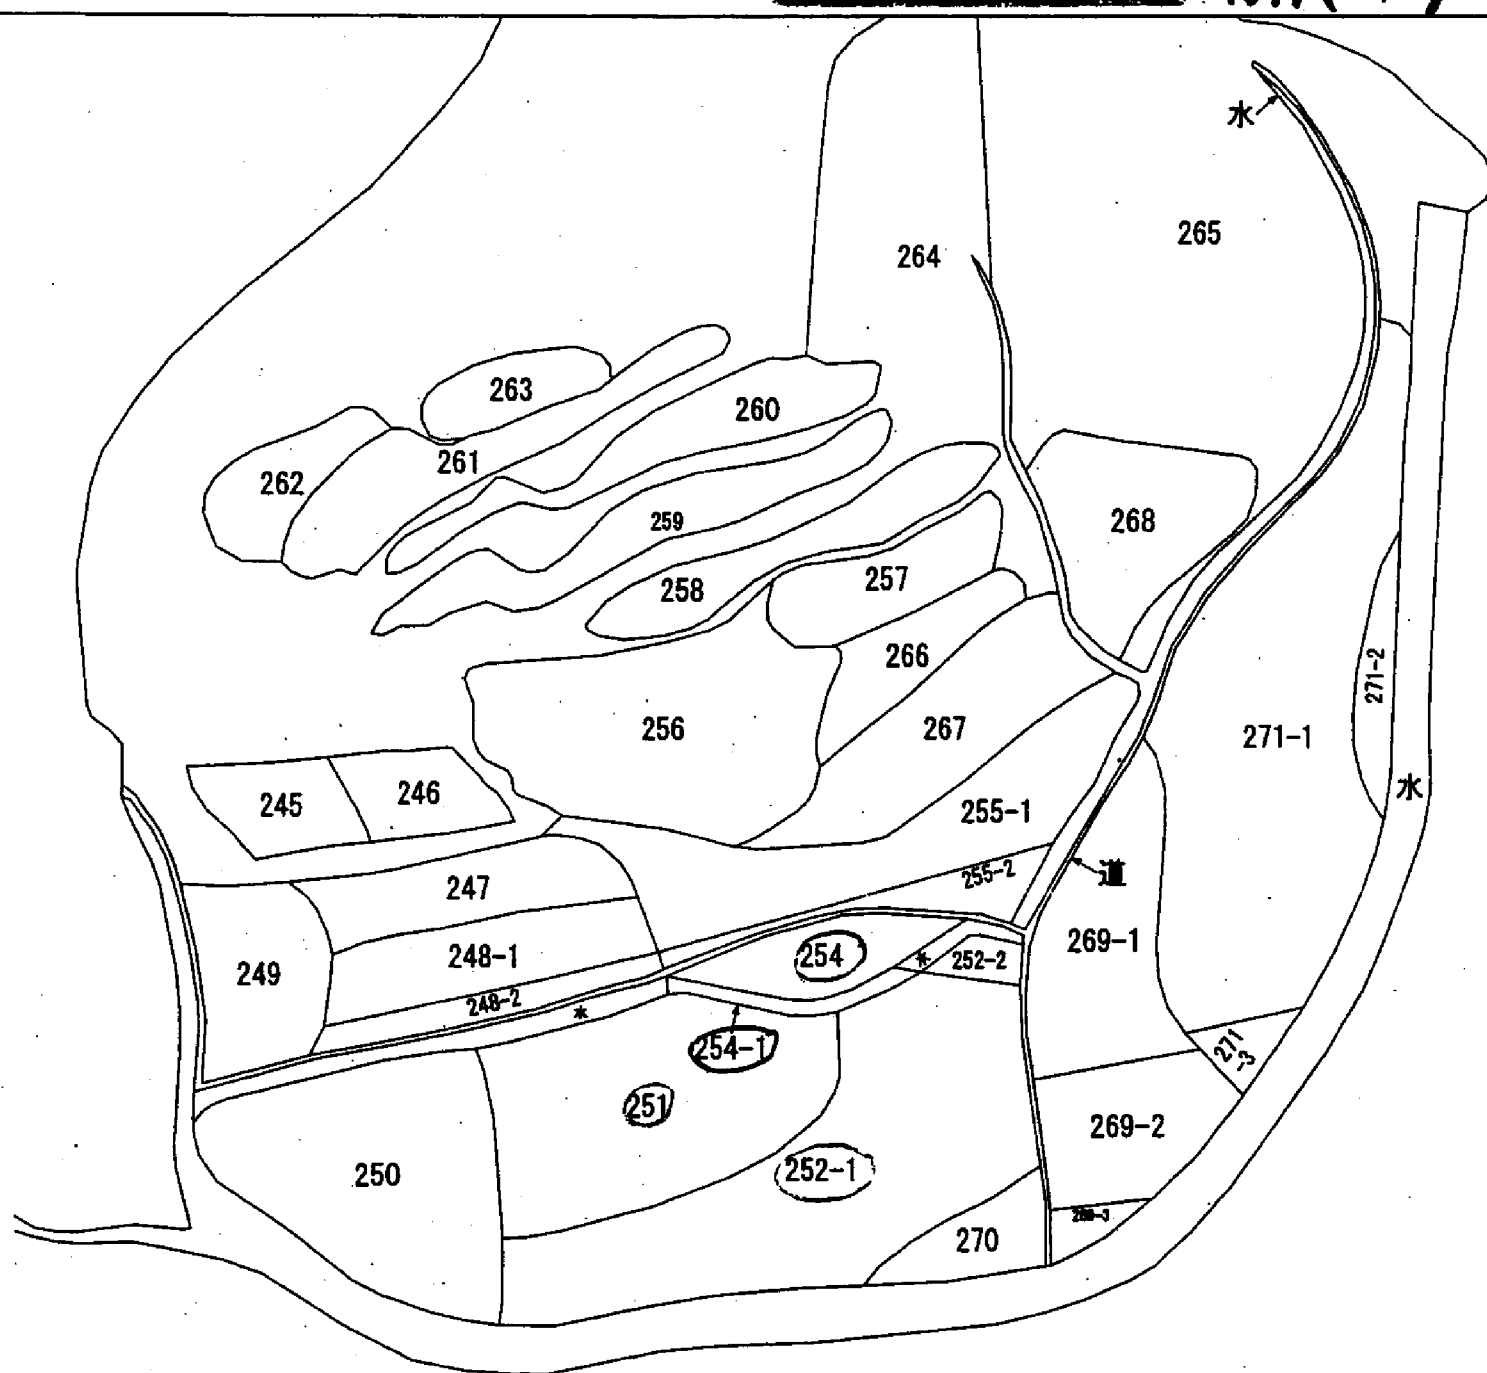

公 図

物件(/)
物件(4)

A4判に縮小

請求部	所在	東牟婁郡串本町里川字宮之平ラ			地番	254番	
出力尺	縮尺不明	精度区分	座標系番号又は記号	分類	地図に準ずる図面	種類	旧土地台帳附属地図
作成年月日			備付年月日(原図)		補記事項	方位不明	