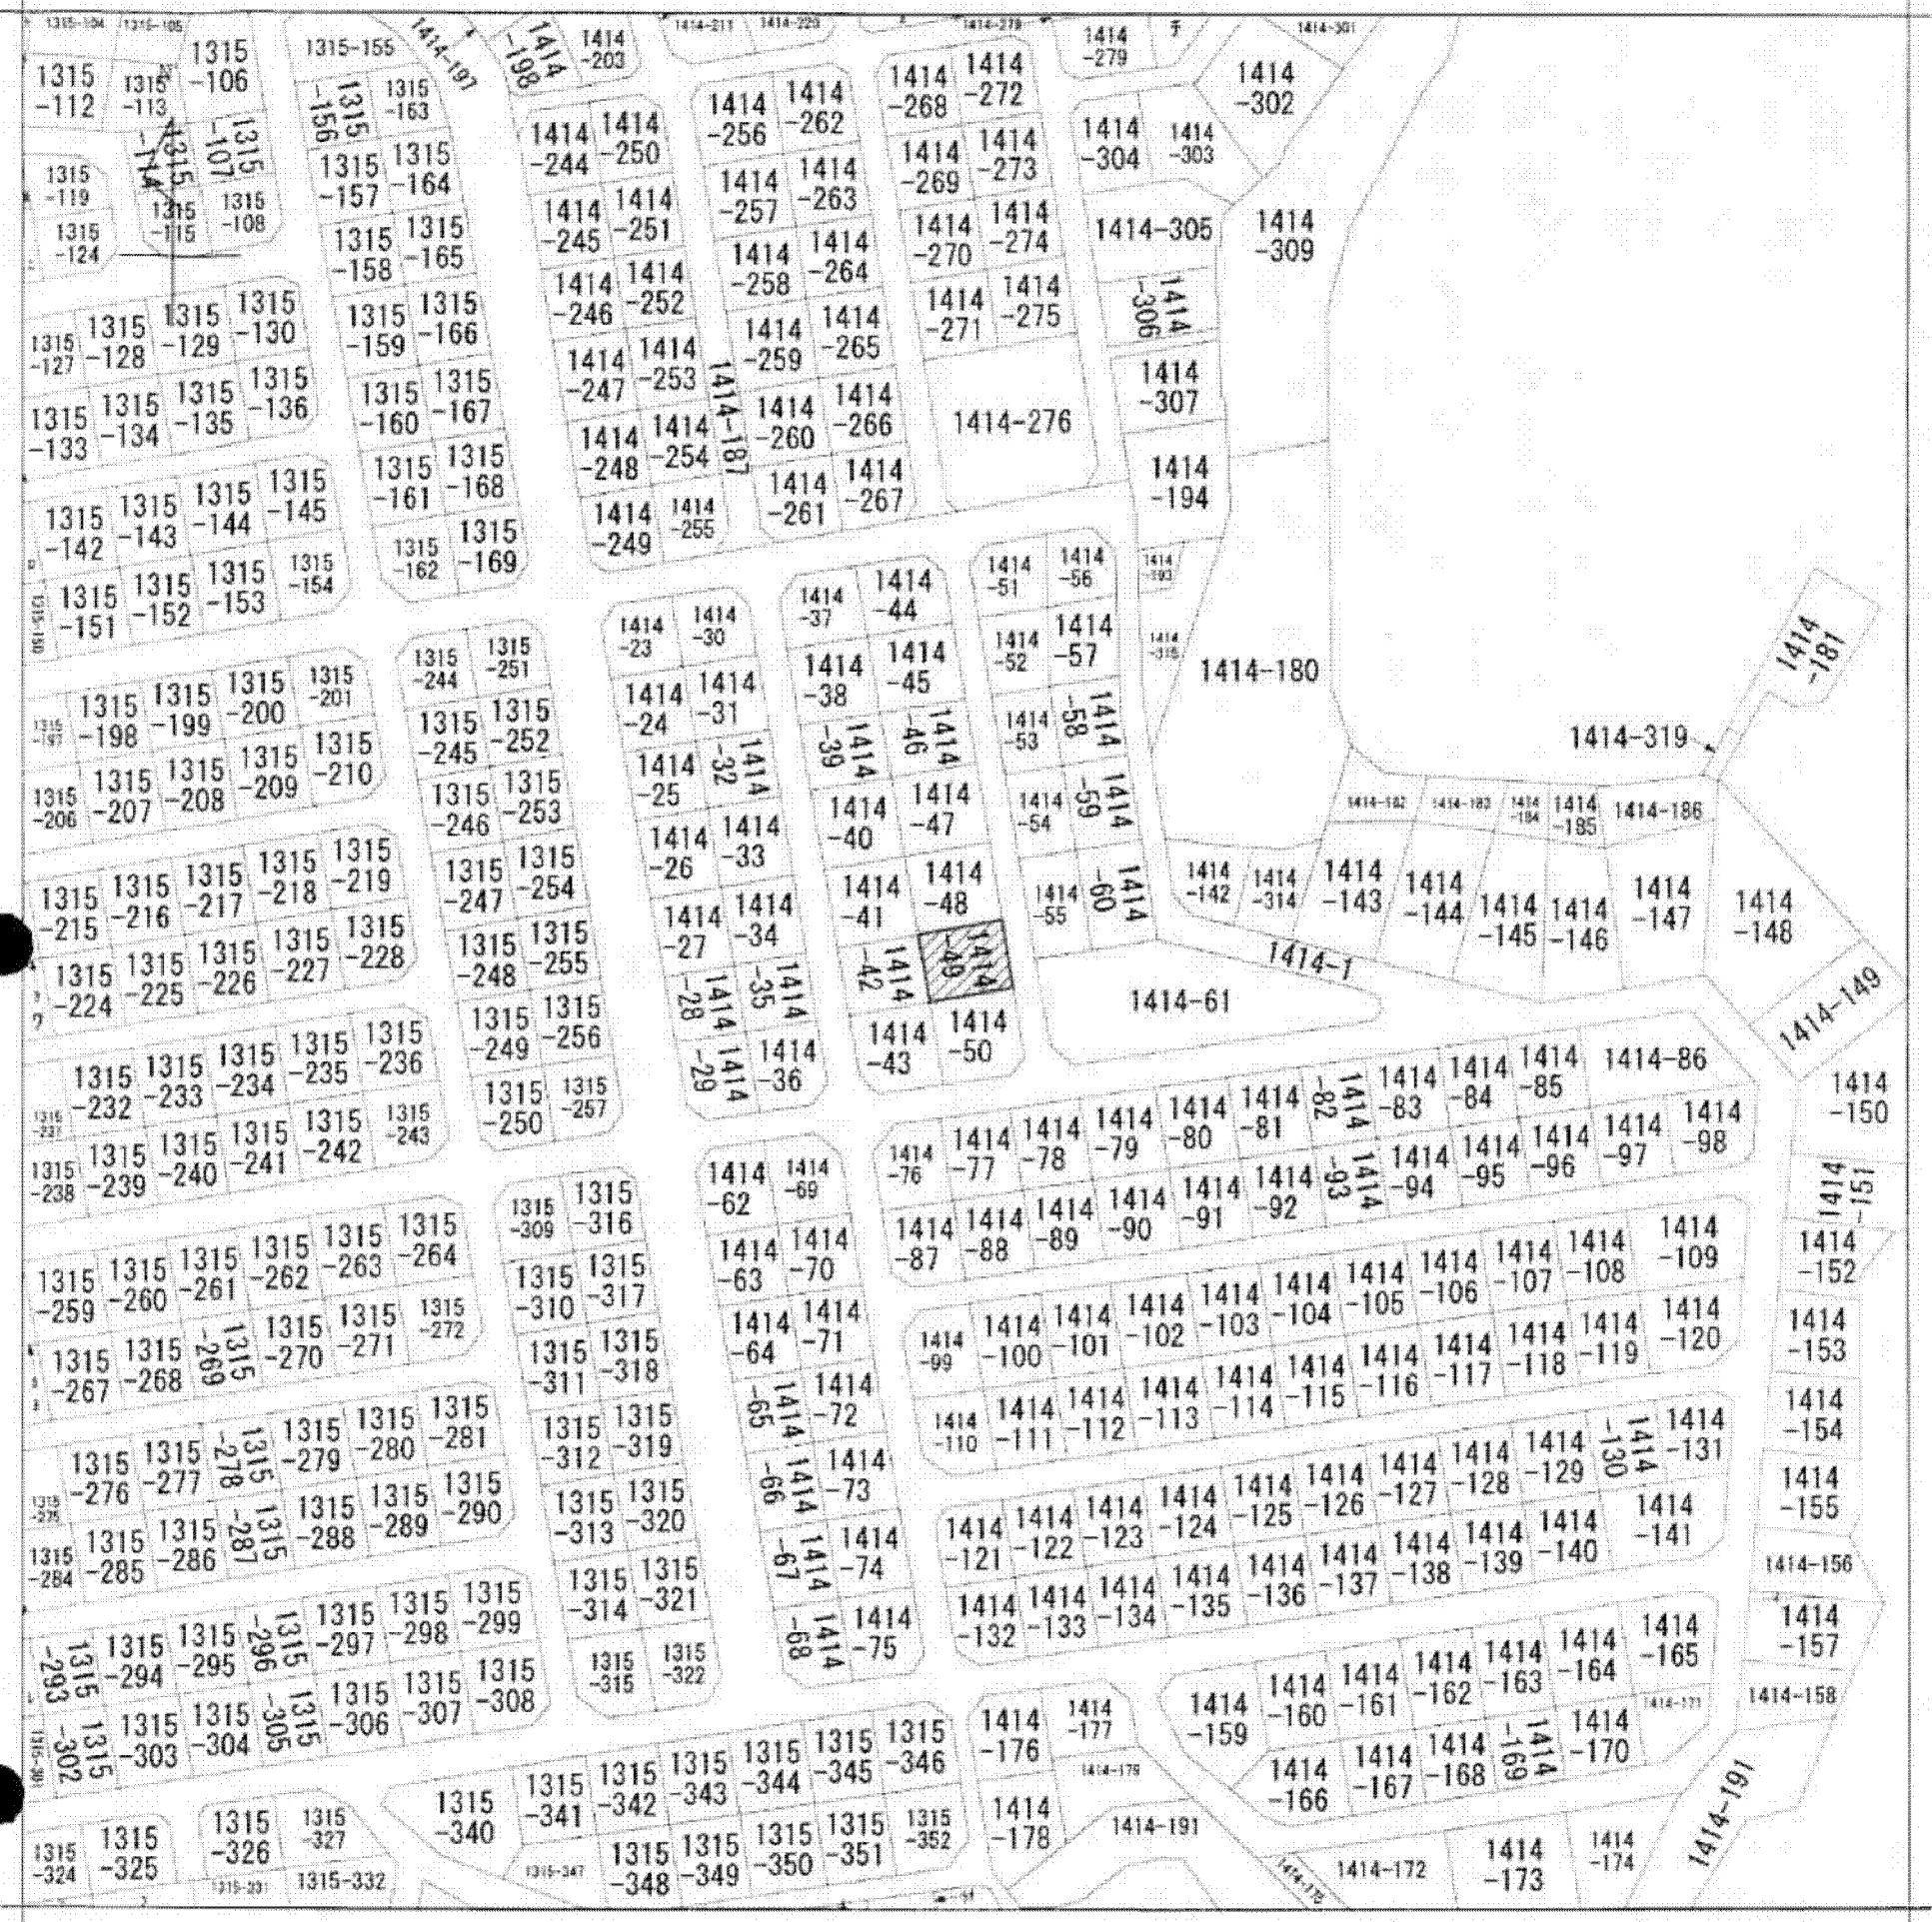

地番区域見出
新家

請求部	所在	泉南市新家			地番	1414番49		
出力縮尺	縮尺不明	精度区分		座標系番号又は記号	分類	地図に準ずる図面	種類	その他
作成年月日				備付年月日(原図)			補記事項	

A4版に縮小 公用