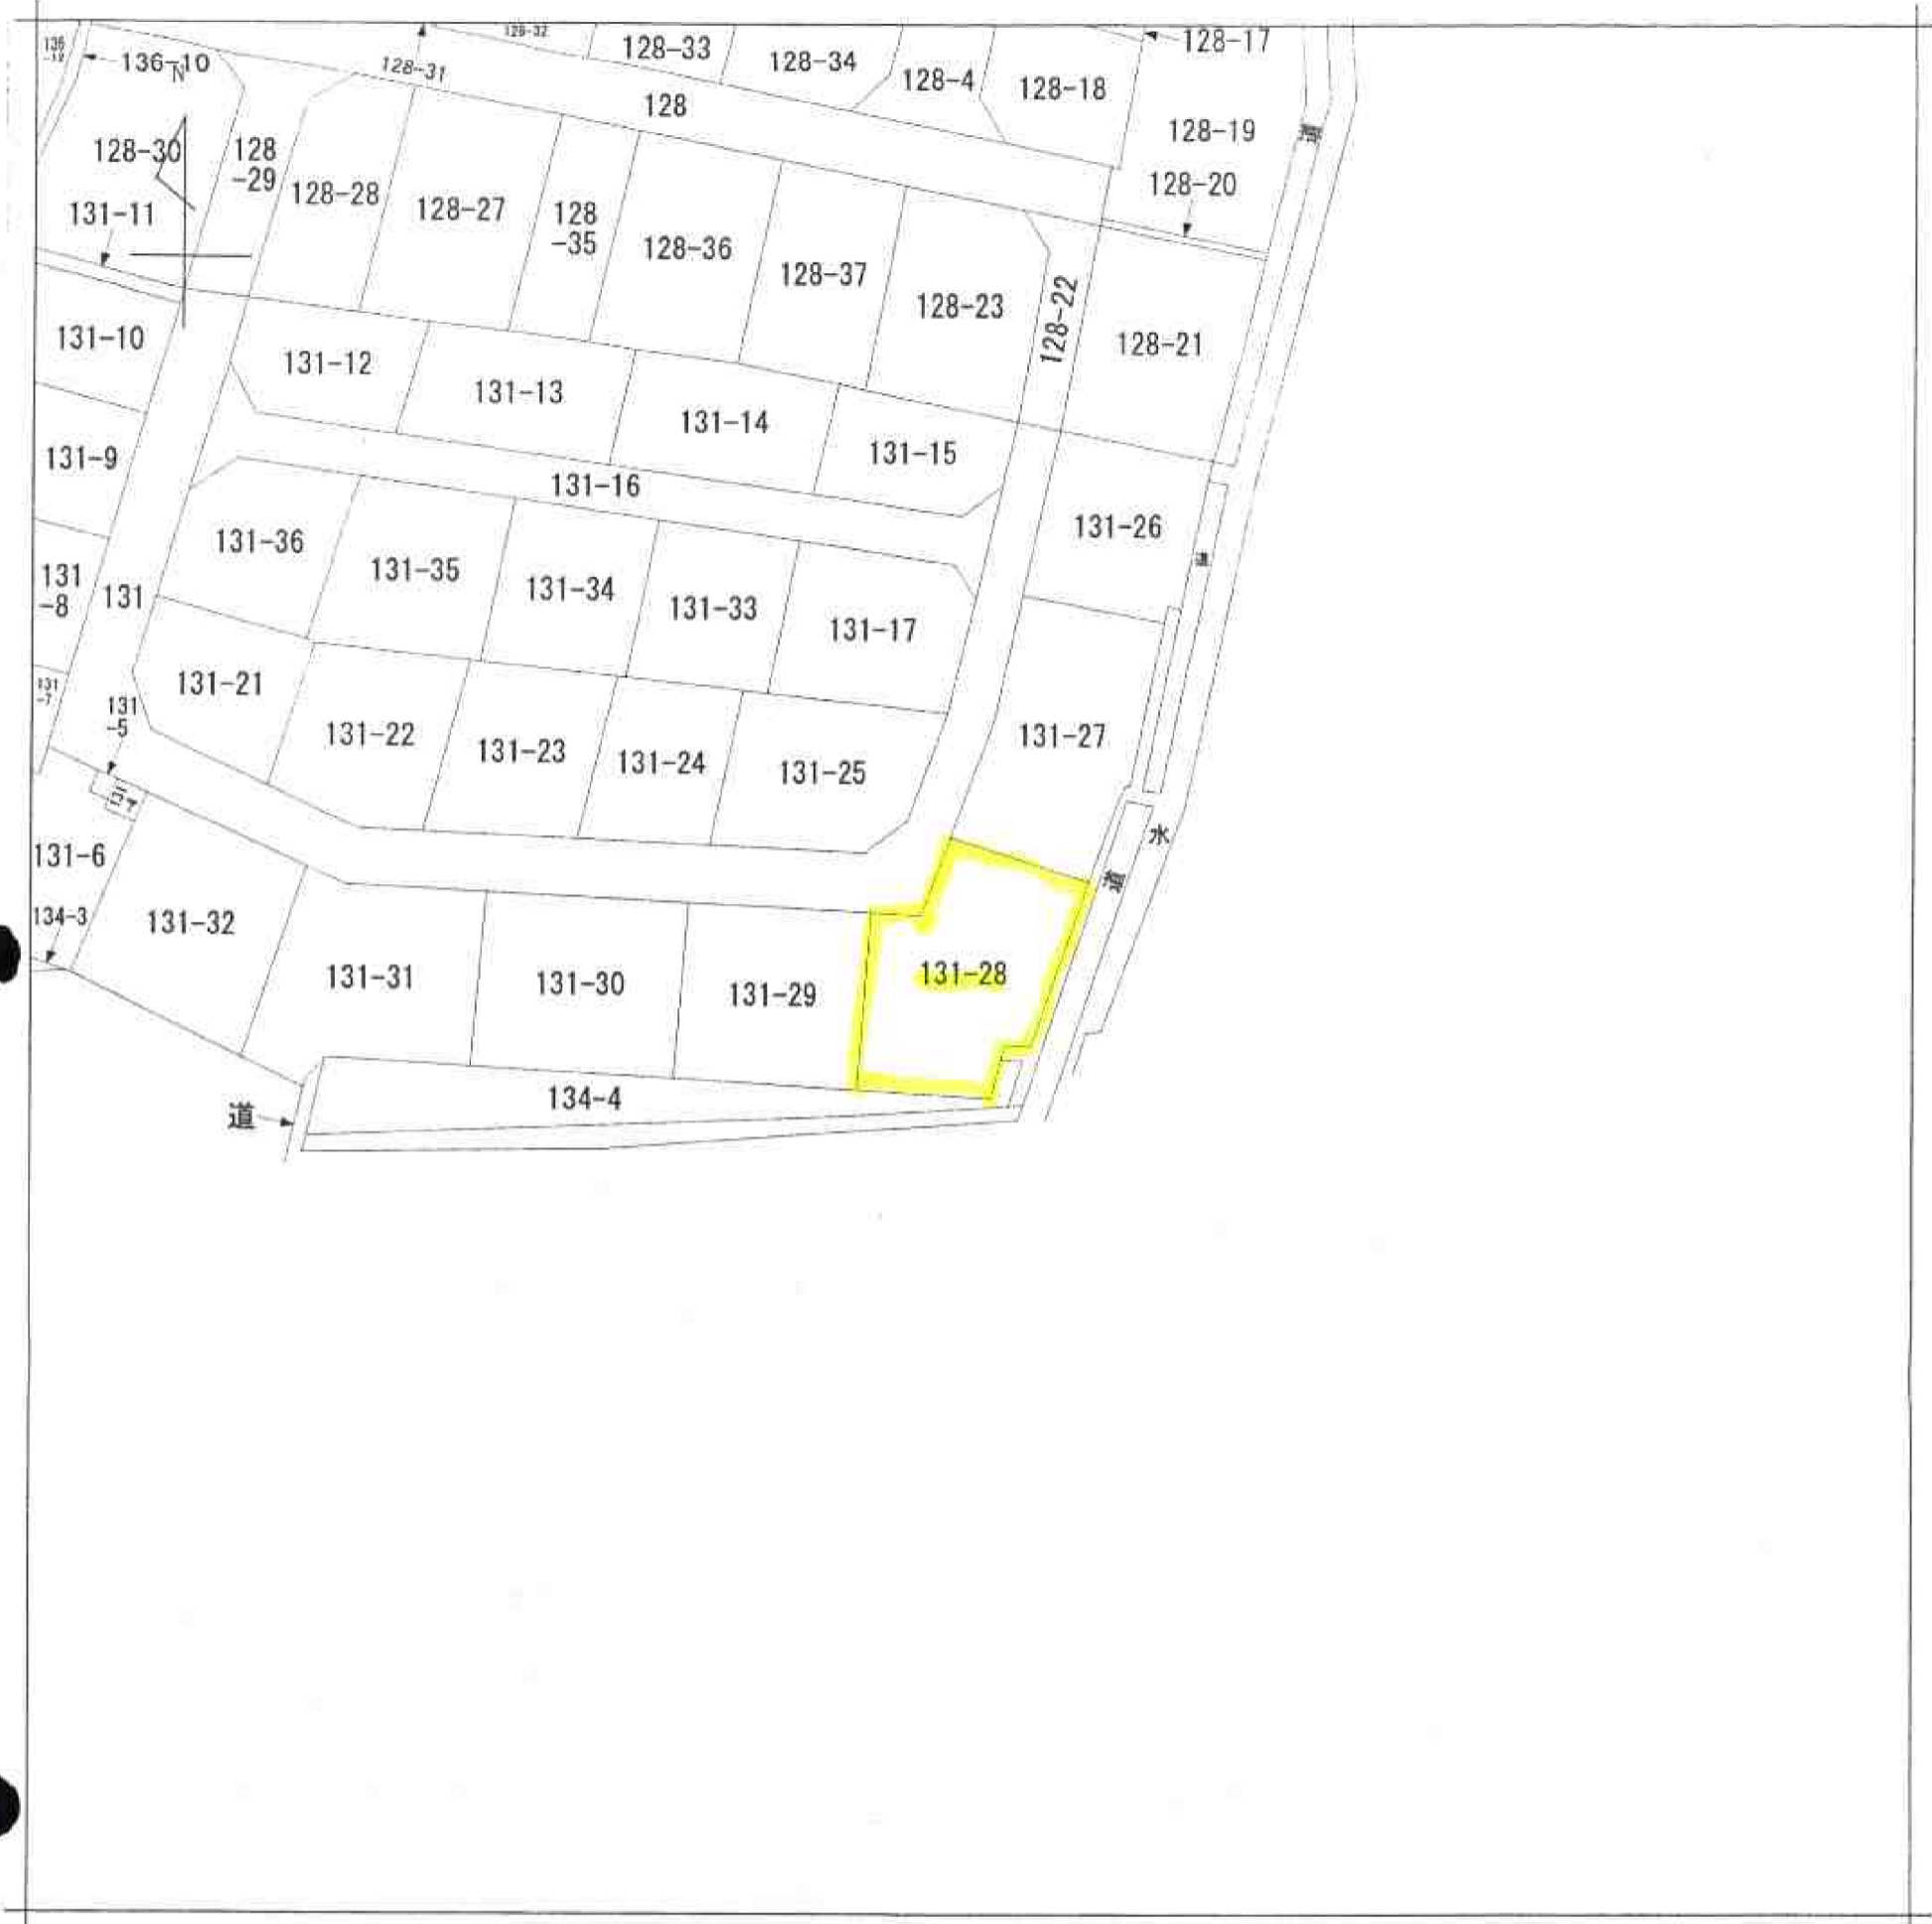

公用

請求部	所在	米原市坂口字地藏前				地番	131番28		
出力縮尺	縮尺不明	精度区分		座標系番号又は記号	分類	地図に準ずる図面		種類	旧土地台帳附属地図
作成年月日				備付年月日(原図)			補記事項		

A4判に縮小