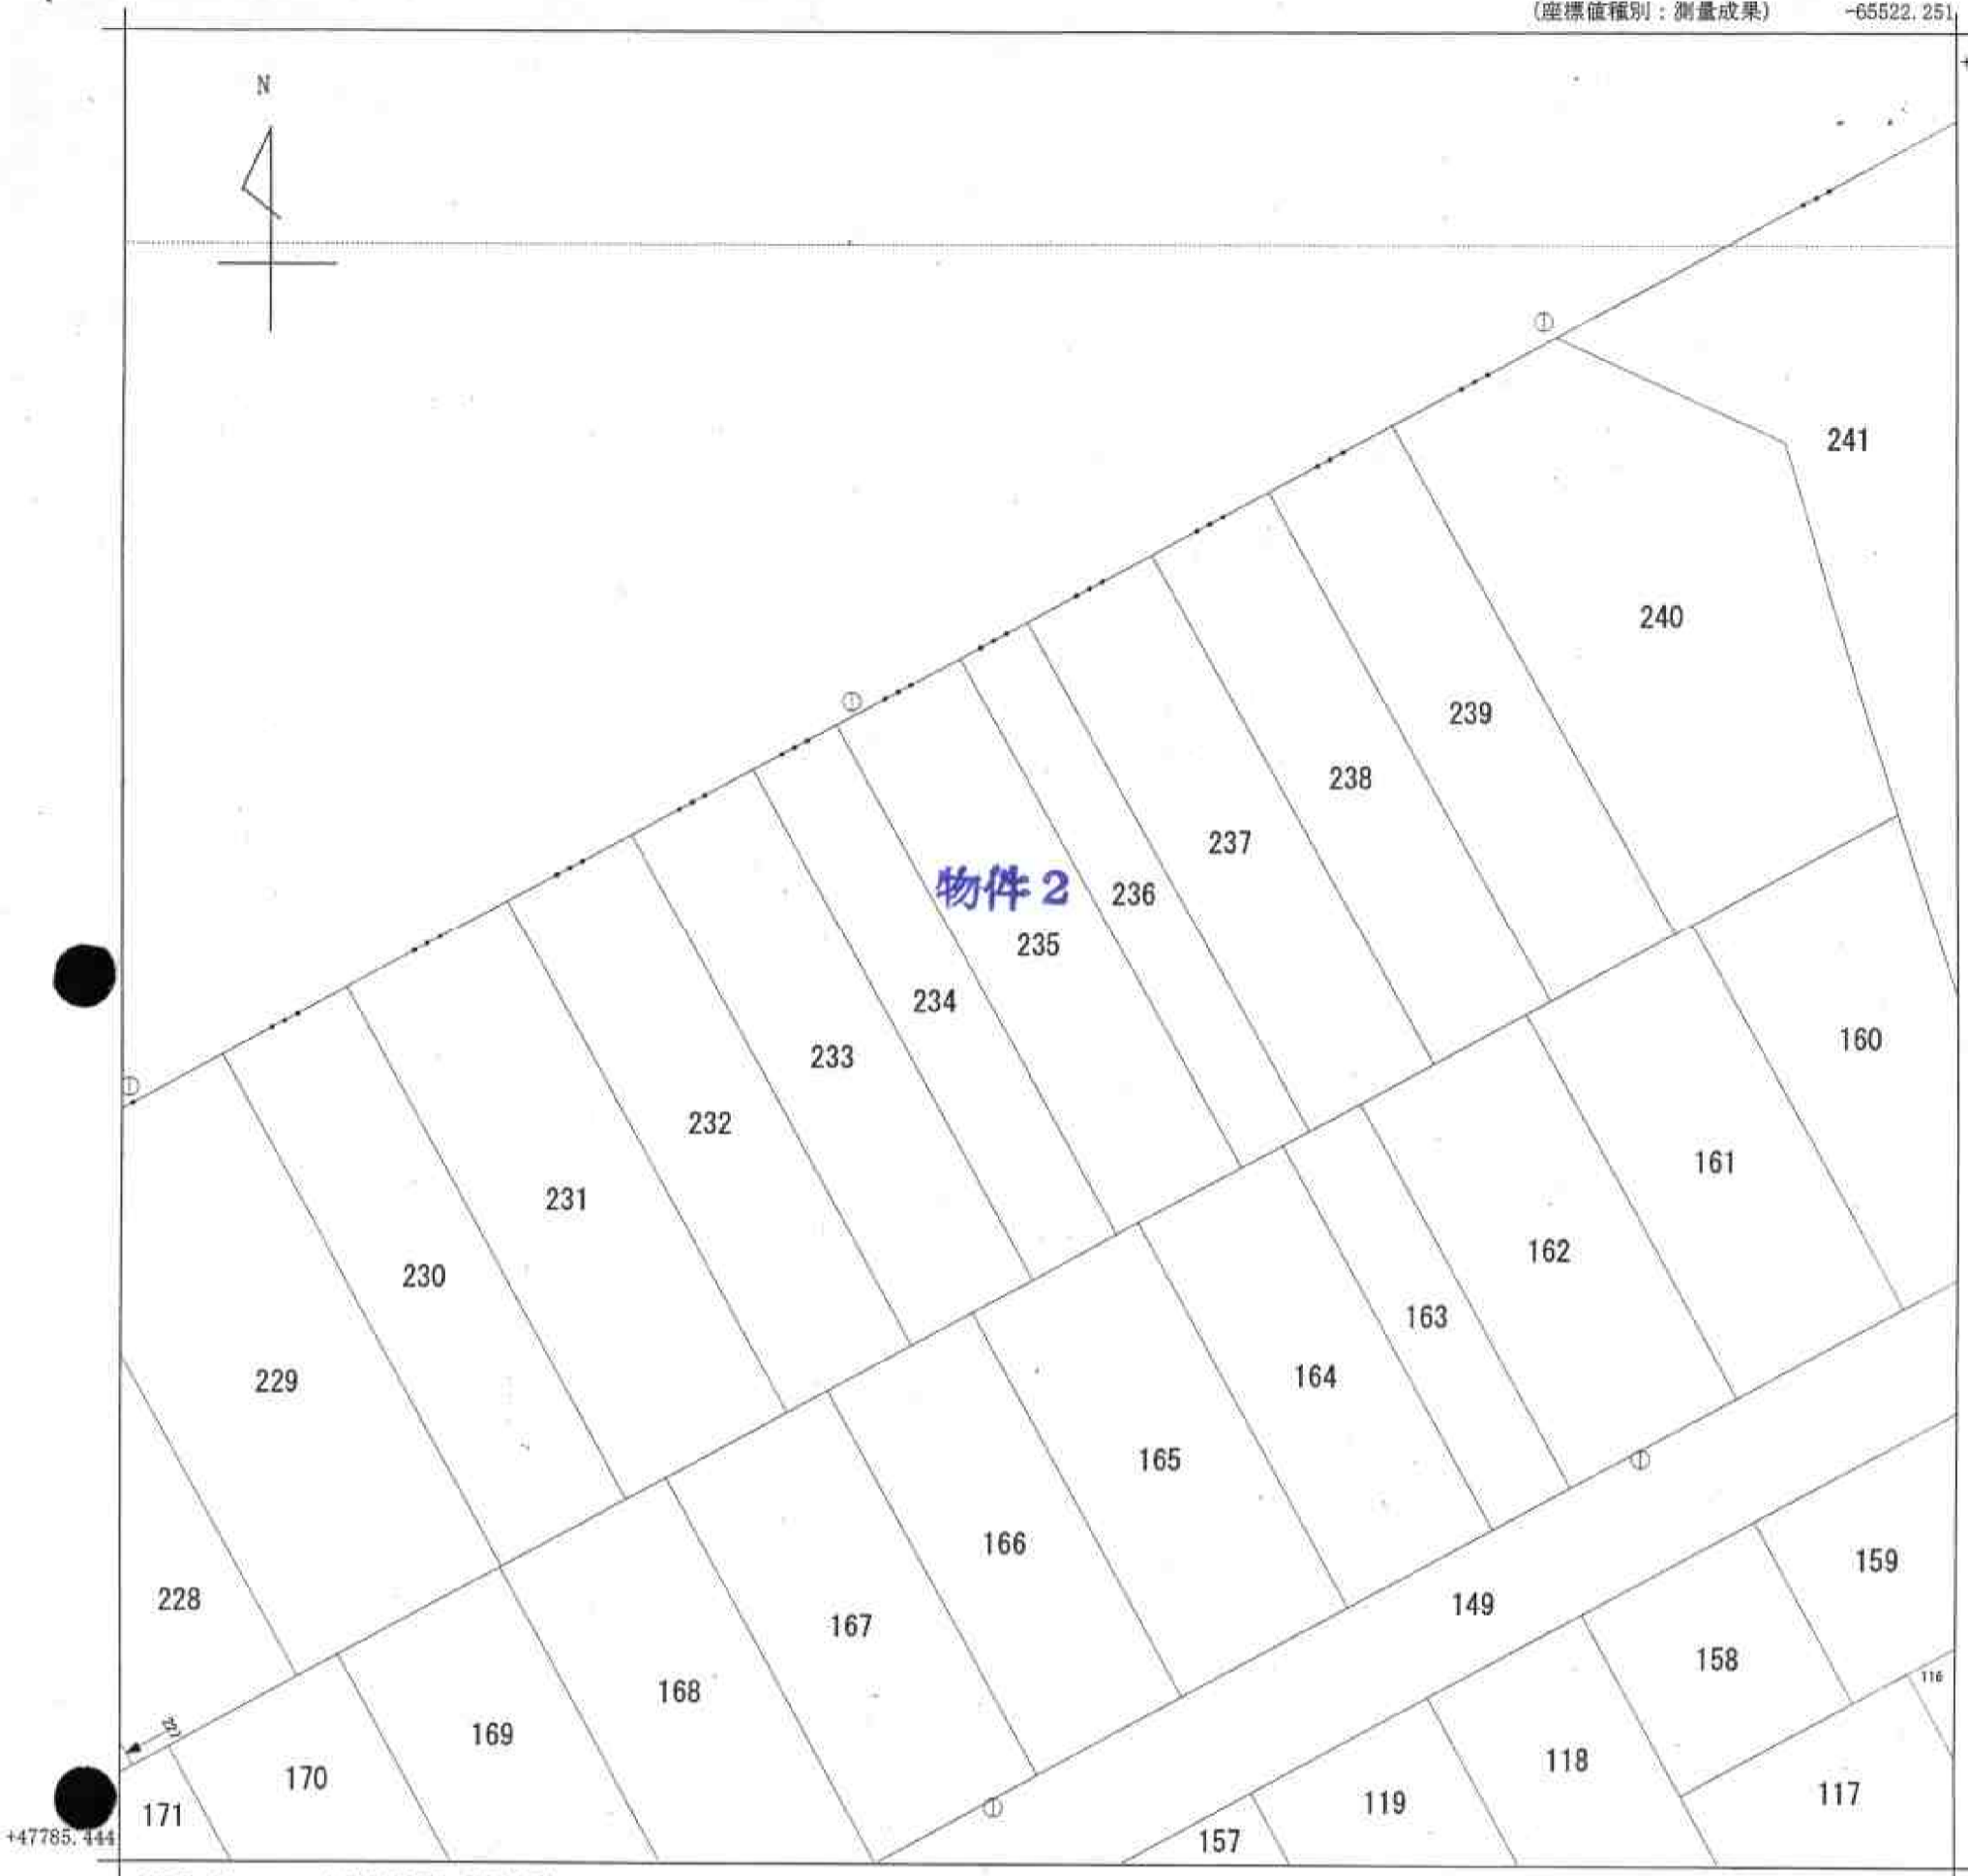

(座標値種別：測量成果)

-65522.251

+47911.444

地番区域見出  
 長崎町5丁目

請求部分	所在	小松市長崎町五丁目			地番	235番			
出力尺	1/500	精度区分	甲二	座標系番号又は記号	VII	分類	地図(法第14条第1項)	種類	土地区画整理所在図
作成年月日				備付年月日(原図)				補記事項	