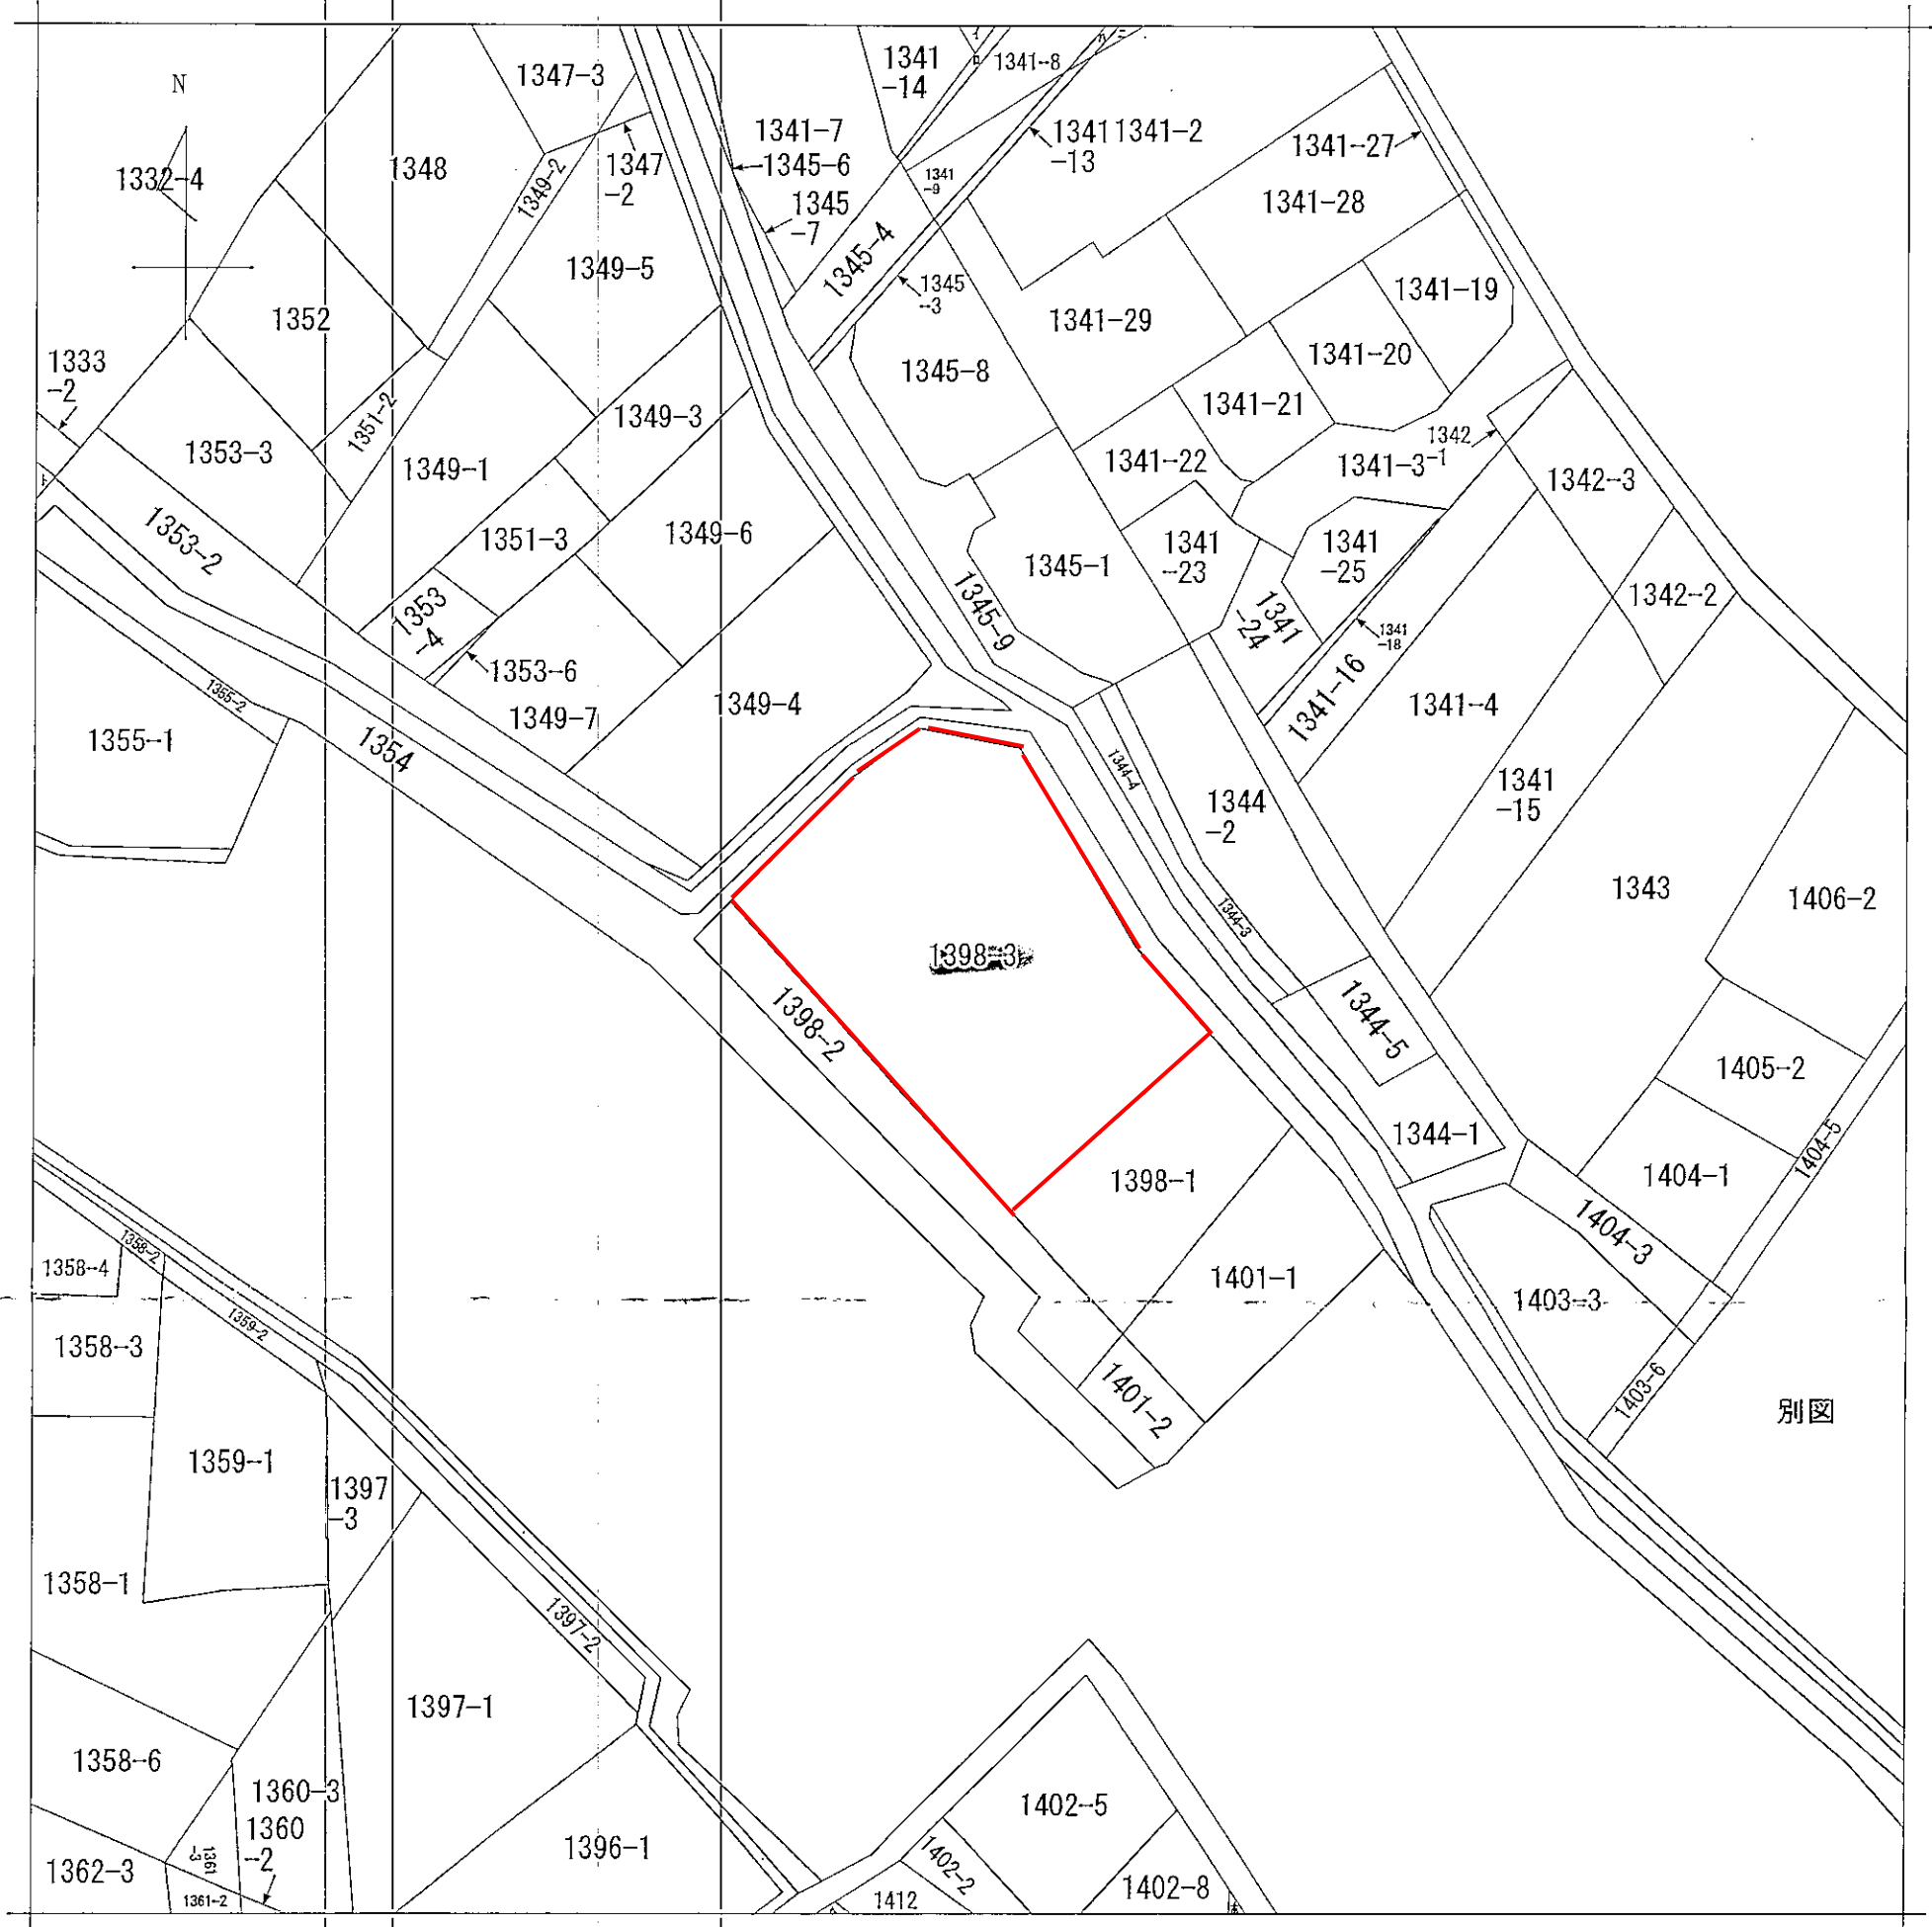

イ 1340-14 ホ 1402-6
 ロ 1341-11 ヘ 1413-2
 ハ 1341-12 ト 1331
 ニ 1341-6

請求部	所在	川崎市多摩区中野島四丁目			地番	1398番3		
出力縮尺	1/600	精度	座標系 番号又は 記号	分類	地図に準ずる図面		種類	旧土地台帳附属地図
作成年月日	平成3年11月25日			備付年月日 (原図)	補記事項			