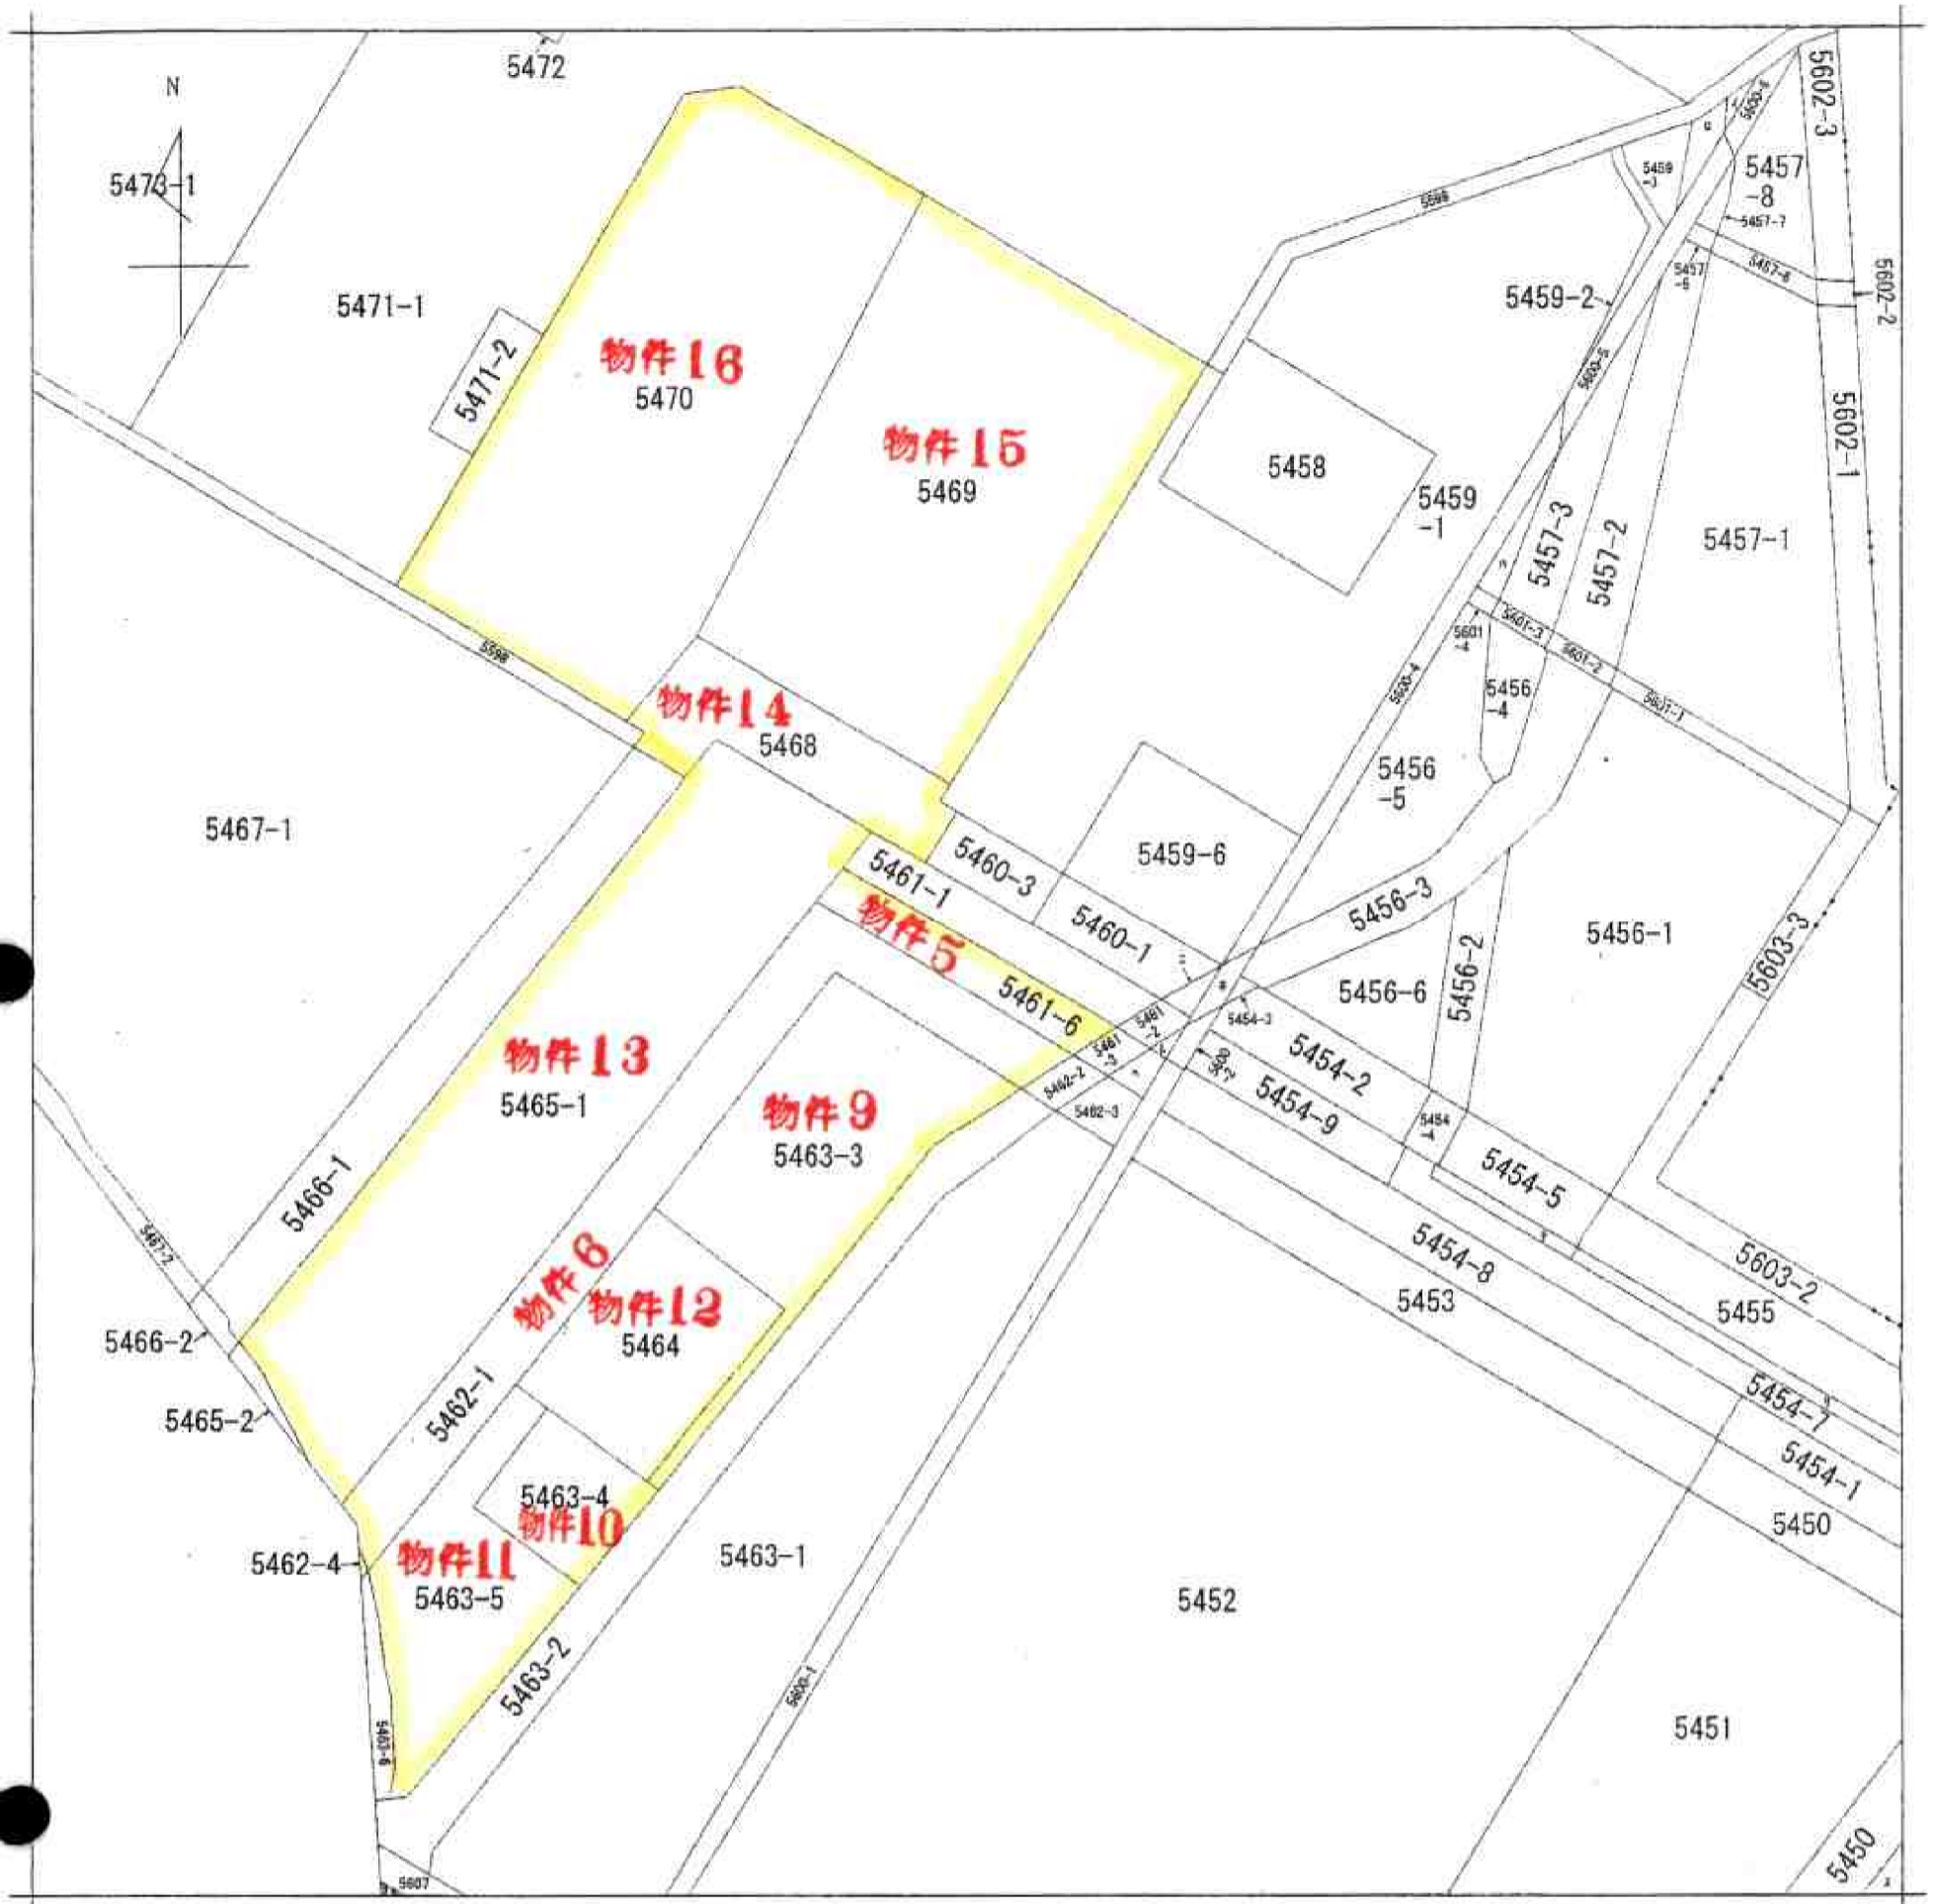

5459-4	5461-4	5449-1
5457-4	5461-6	5446-1
5460-2	5454-6	5445-3

地番区域見出  
大字高久丙

**A4版に縮小コピーにつき縮尺相違**

請求部	所在	那須郡那須町大字高久丙字玉取平		地番	5461番6		
出力縮尺	1/1200	精度区分	座標系番号又は記号	分類	地区に準ずる図面	種類	旧土地台帳附属地図
作成年月日			備付年月日(原図)			補記事項	

申請番号：1-19  
(1/1)

**(13枚目)**

**公用**