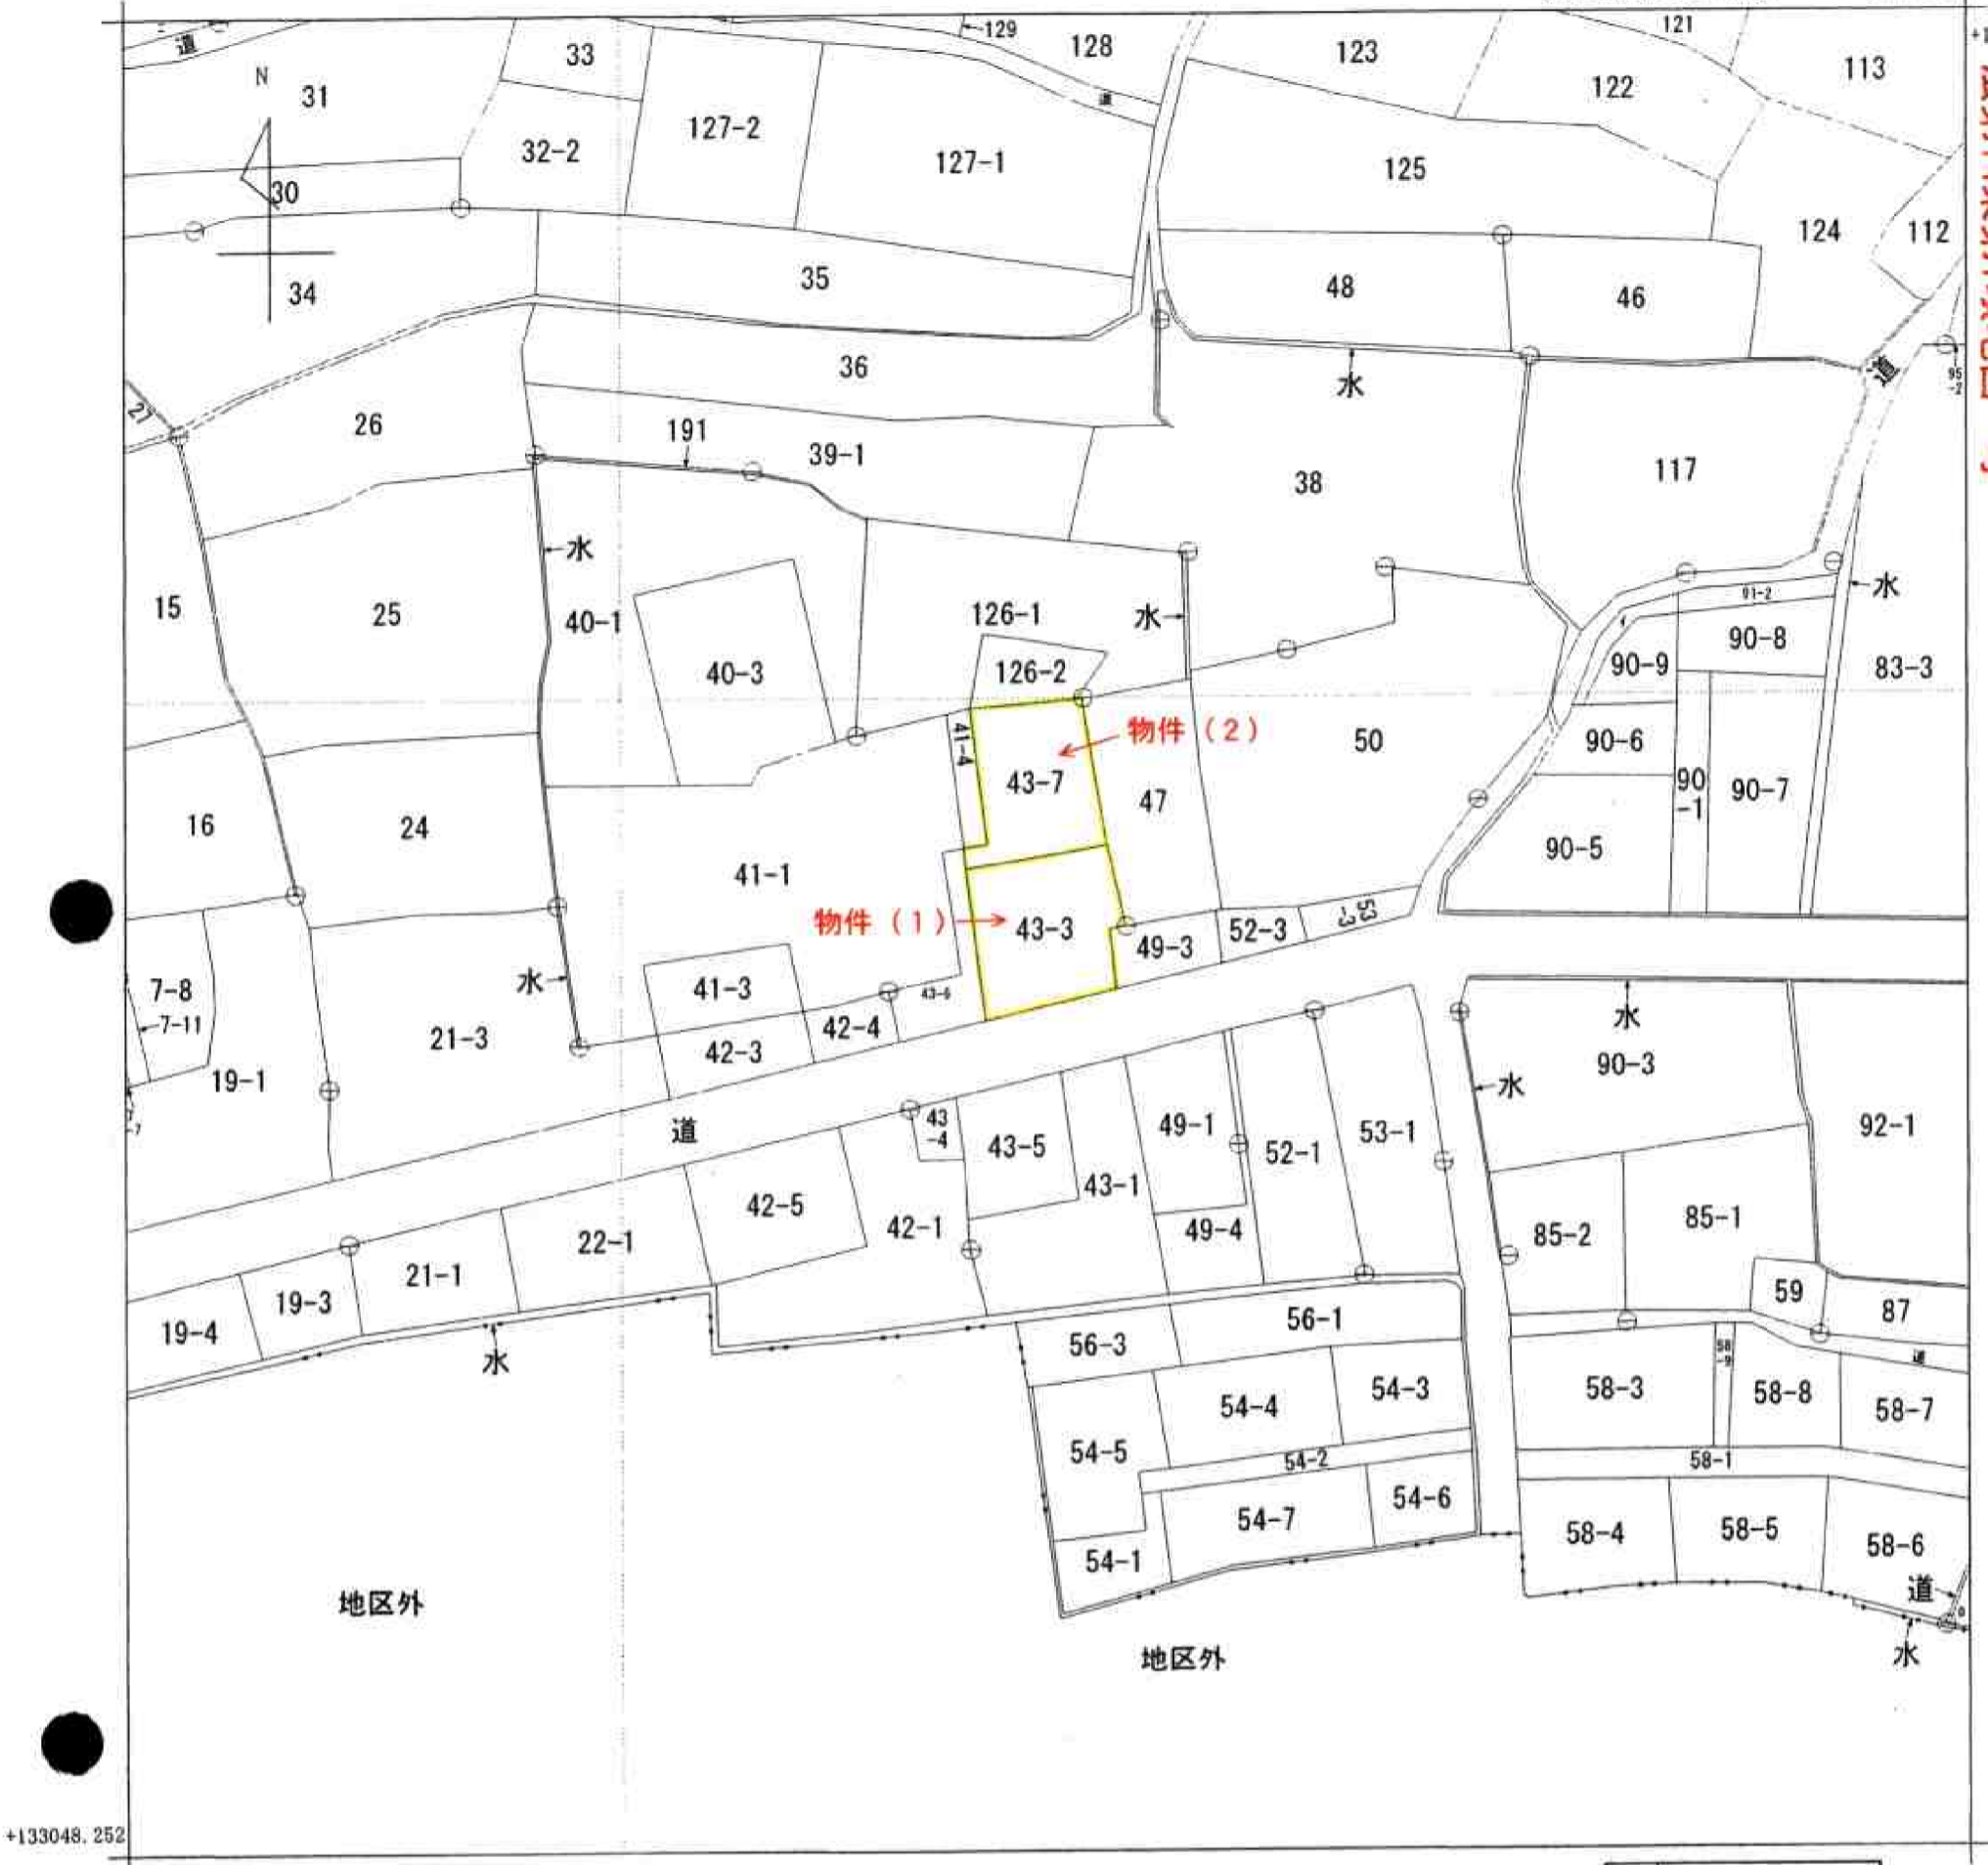

法第14条第1項地図写

+133048.252

+14035.273 (座標値種別：図上測定)

地番区域見出
 川内町品木

請求部分	所在	むつ市川内町榎木			地番	43番3			
出力縮尺	1/1000	精度区分	乙二	座標系番号又は記号	X	分類	地図(法第14条第1項)	種類	地籍図
作成年月日				備付年月日(原図)	昭和52年4月4日		補記事項		

これは地図に記録されている内容を証明した書面である。

平成23年12月15日
 青森地方方法務局むつ支局
 登記官

申請番号：4-1
 (1/1)

(7 枚目)

公用