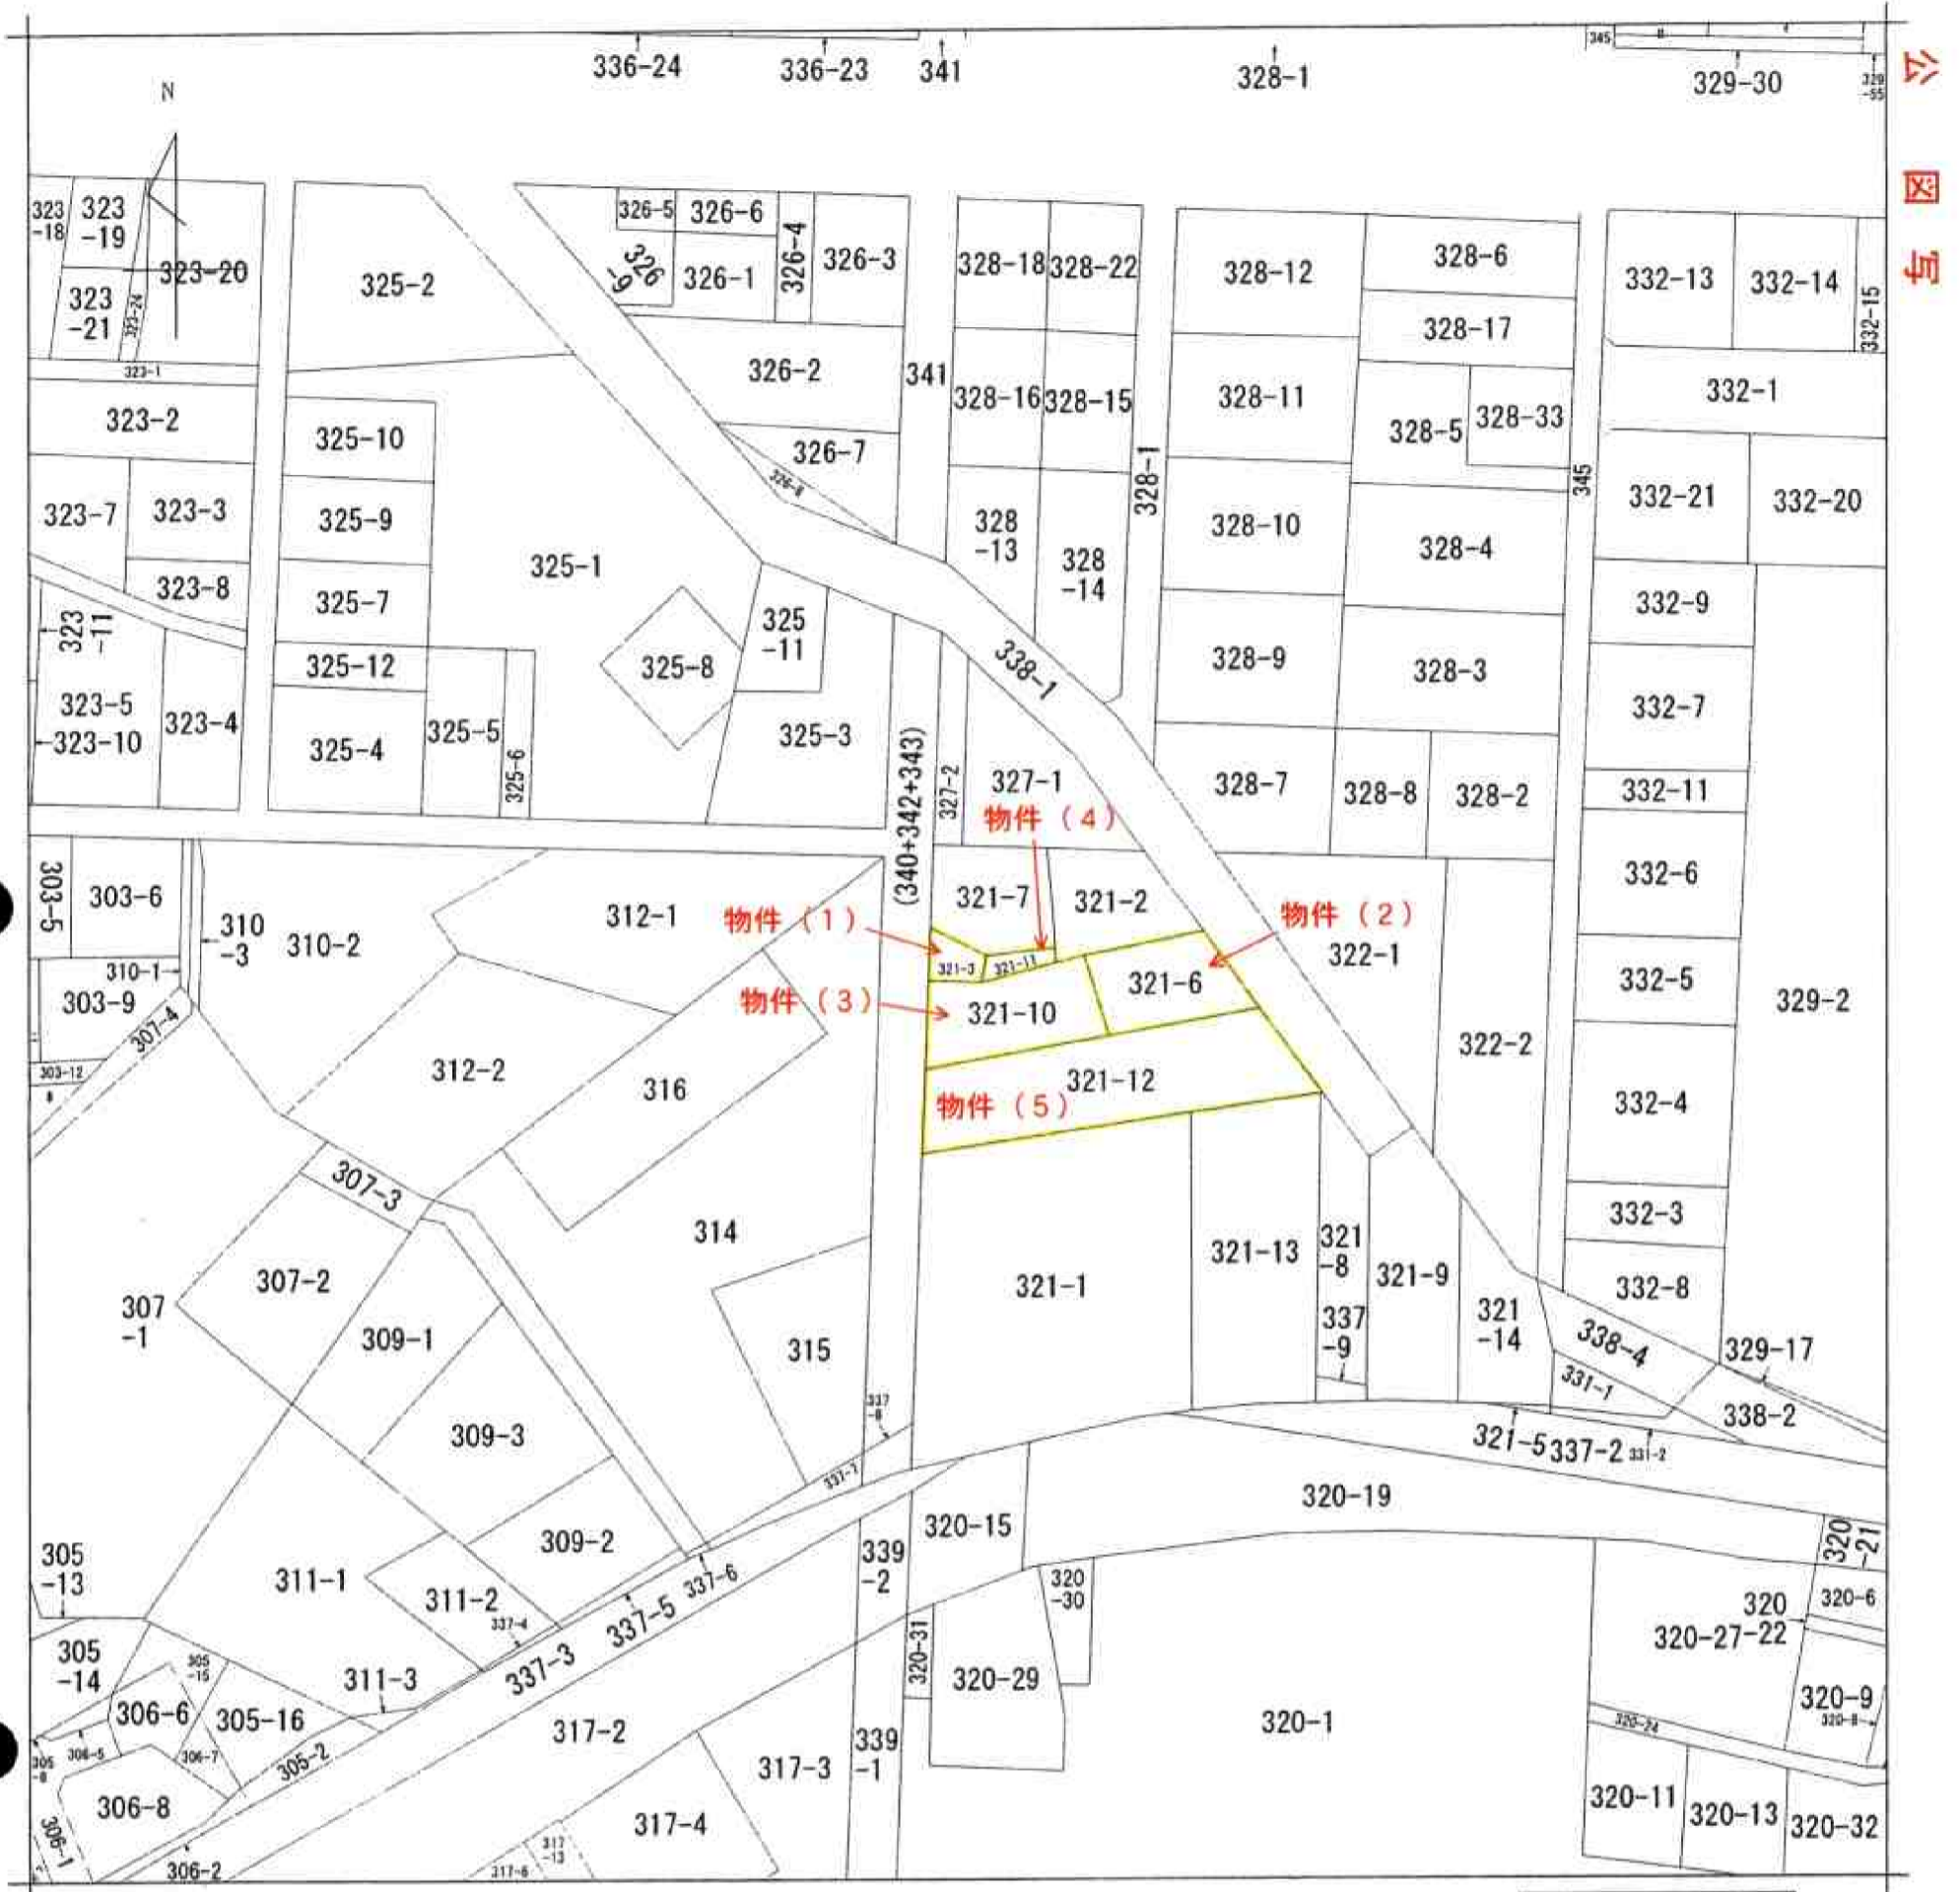

イ 329-6 ホ 303-13
 ロ 329-94 ヘ 306-3
 ハ 320-5 ト 305-10
 ニ 303-8

A3をA4に縮小

地番区域見出
 文京町
 A 文京町

(注) 地図に準ずる図面は、土地の区画を明確にした不動産登記法所定の地図が備え付けられるまでの間、これに代わるものとして備え付けられている図面で、土地の位置及び形状の概略を記載した図面です。

請求部	所在	むつ市文京町		地番	321番3	
出力縮尺	1/1200	精度区分		座標系番号又は記号	分類	地図に準ずる図面
種類	旧土地台帳附属地図					
作成年月日			備付年月日(原図)			補記事項

これは地図に準ずる図面に記録されている内容を証明した書面である。

平成23年12月15日
 青森地方法務局むつ支局
 登記官

申請番号：4-3
 (1/1)

(8 枚目)

公用